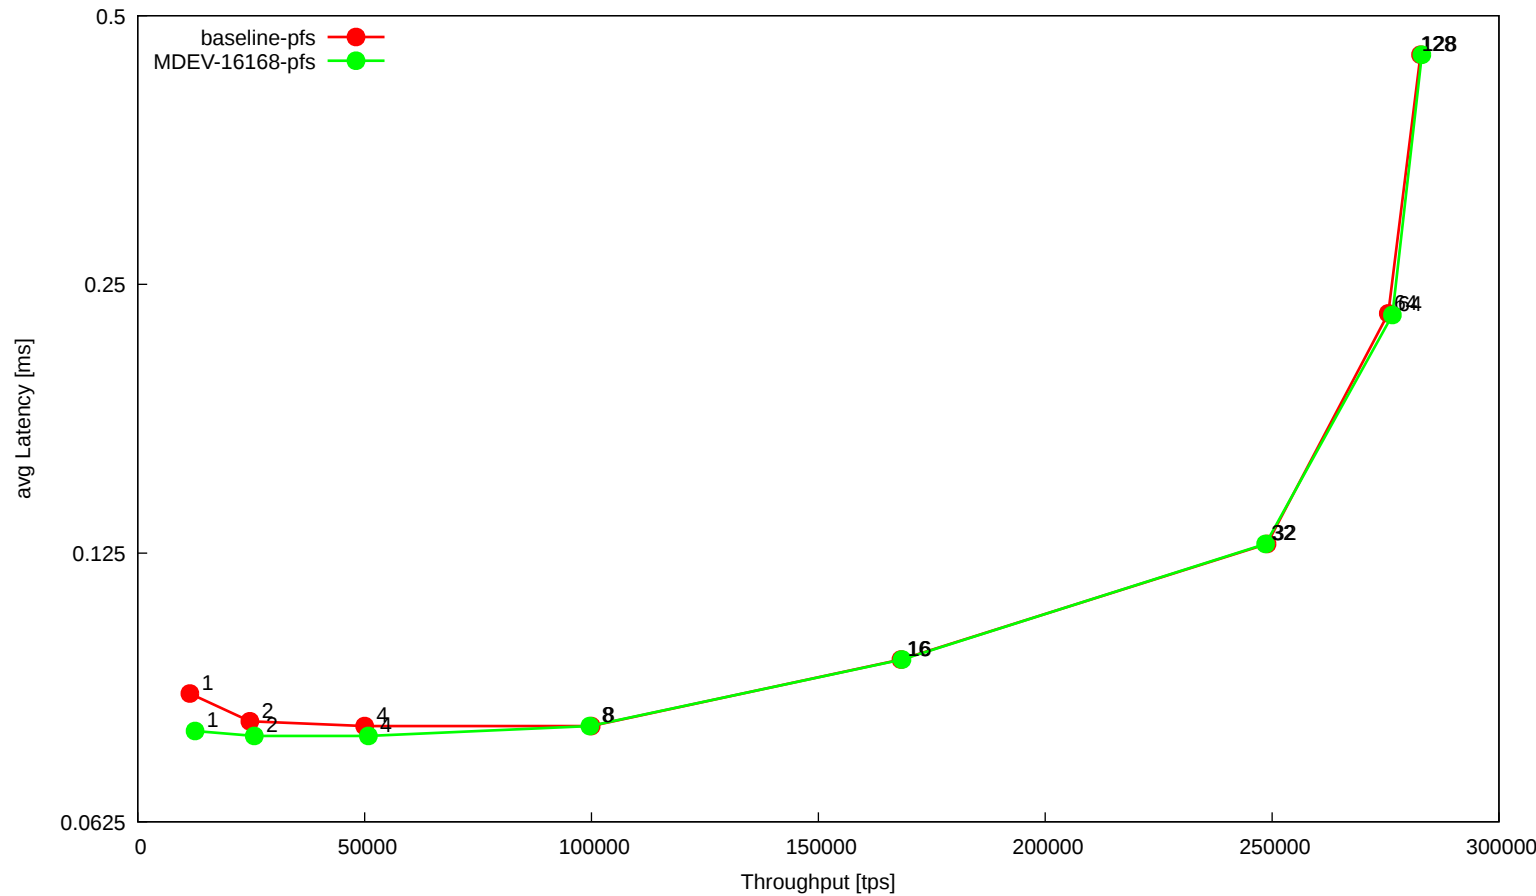

workload 't\_oltp\_9010\_innodb'

workload 't\_oltp\_full\_innodb'

workload 't\_oltp\_insert\_innodb'

workload 't\_oltp\_insert\_innodb\_batched'

workload 't\_oltp\_order\_big\_ranges'

workload 't\_oltp\_pointselect\_innodb'