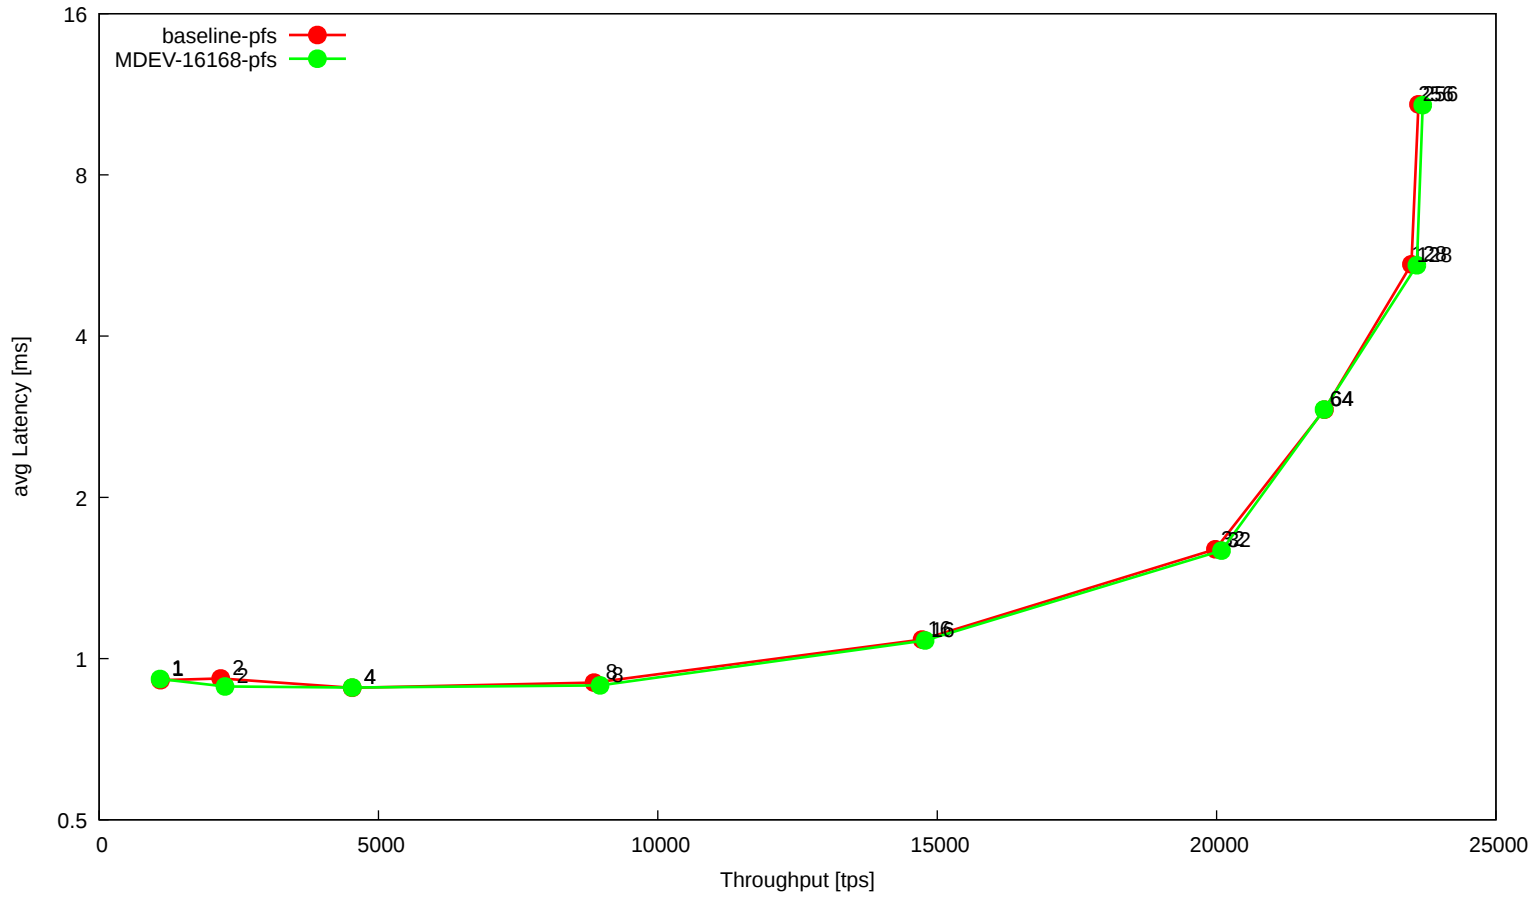

workload 't\_oltp\_pointselect\_innodb'

workload 't\_oltp\_writes\_innodb'

workload 't\_oltp\_writes\_innodb\_binlog'

workload 't\_sysbench\_tpcc'

workload 't\_sysbench\_tpcc\_big'

workload 't\_collate\_utf8\_general'

workload 't\_oltp\_9010\_innodb'

workload 't\_oltp\_full\_innodb'

workload 't\_oltp\_insert\_innodb'

workload 't\_oltp\_insert\_innodb\_batched'

workload 't\_oltp\_order\_big\_ranges'

workload 't\_oltp\_pointselect\_innodb'