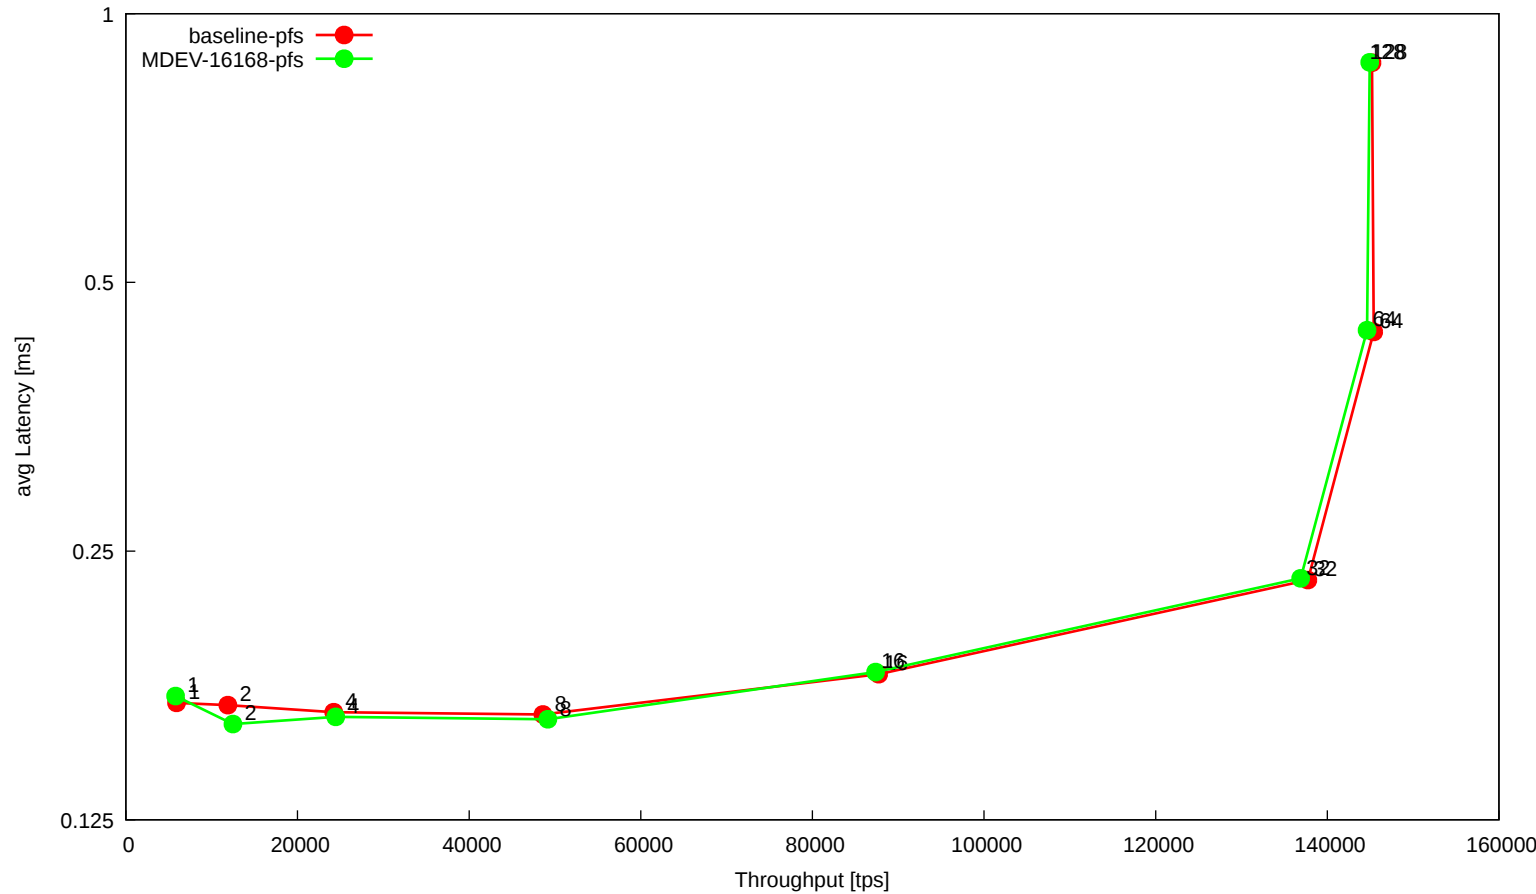

workload 't\_oltp\_pointselect\_innodb'

workload 't\_oltp\_writes\_innodb'

workload 't\_oltp\_writes\_innodb\_binlog'

workload 't\_sysbench\_tpcc'

workload 't\_sysbench\_tpcc\_big'

workload 't\_collate\_utf8\_general'

workload 't\_oltp\_9010\_innodb'

workload 't\_oltp\_full\_innodb'

workload 't\_oltp\_insert\_innodb'

workload 't\_oltp\_insert\_innodb\_batched'

workload 't\_oltp\_order\_big\_ranges'

workload 't\_oltp\_pointselect\_innodb'