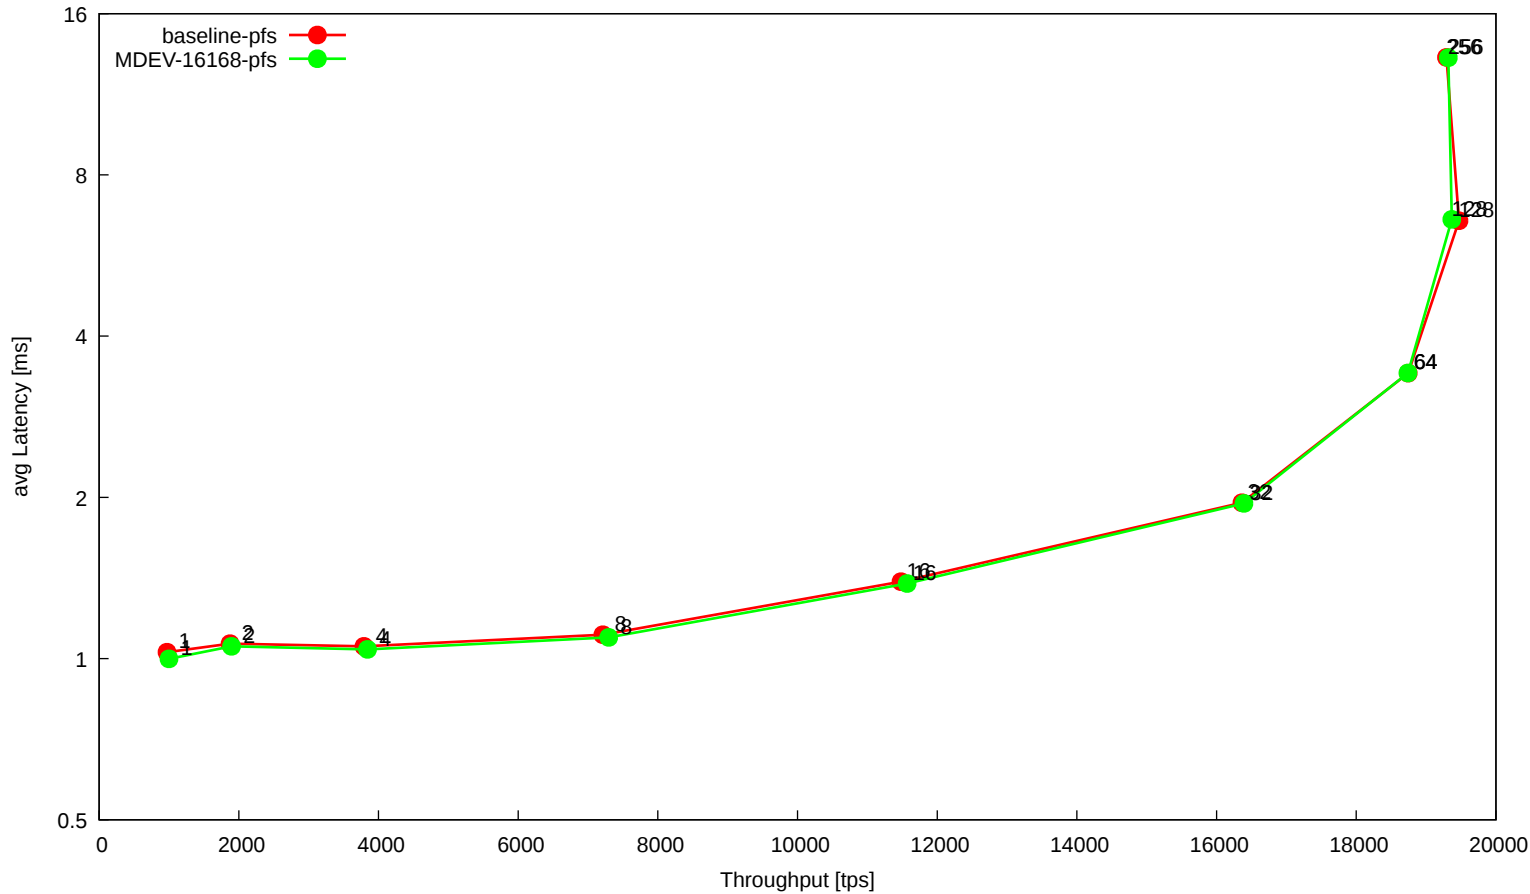

workload 't\_oltp\_9010\_innodb'

workload 't\_oltp\_full\_innodb'

workload 't\_oltp\_insert\_innodb'

workload 't\_oltp\_insert\_innodb\_batched'

workload 't\_oltp\_order\_big\_ranges'

workload 't\_oltp\_pointselect\_innodb'