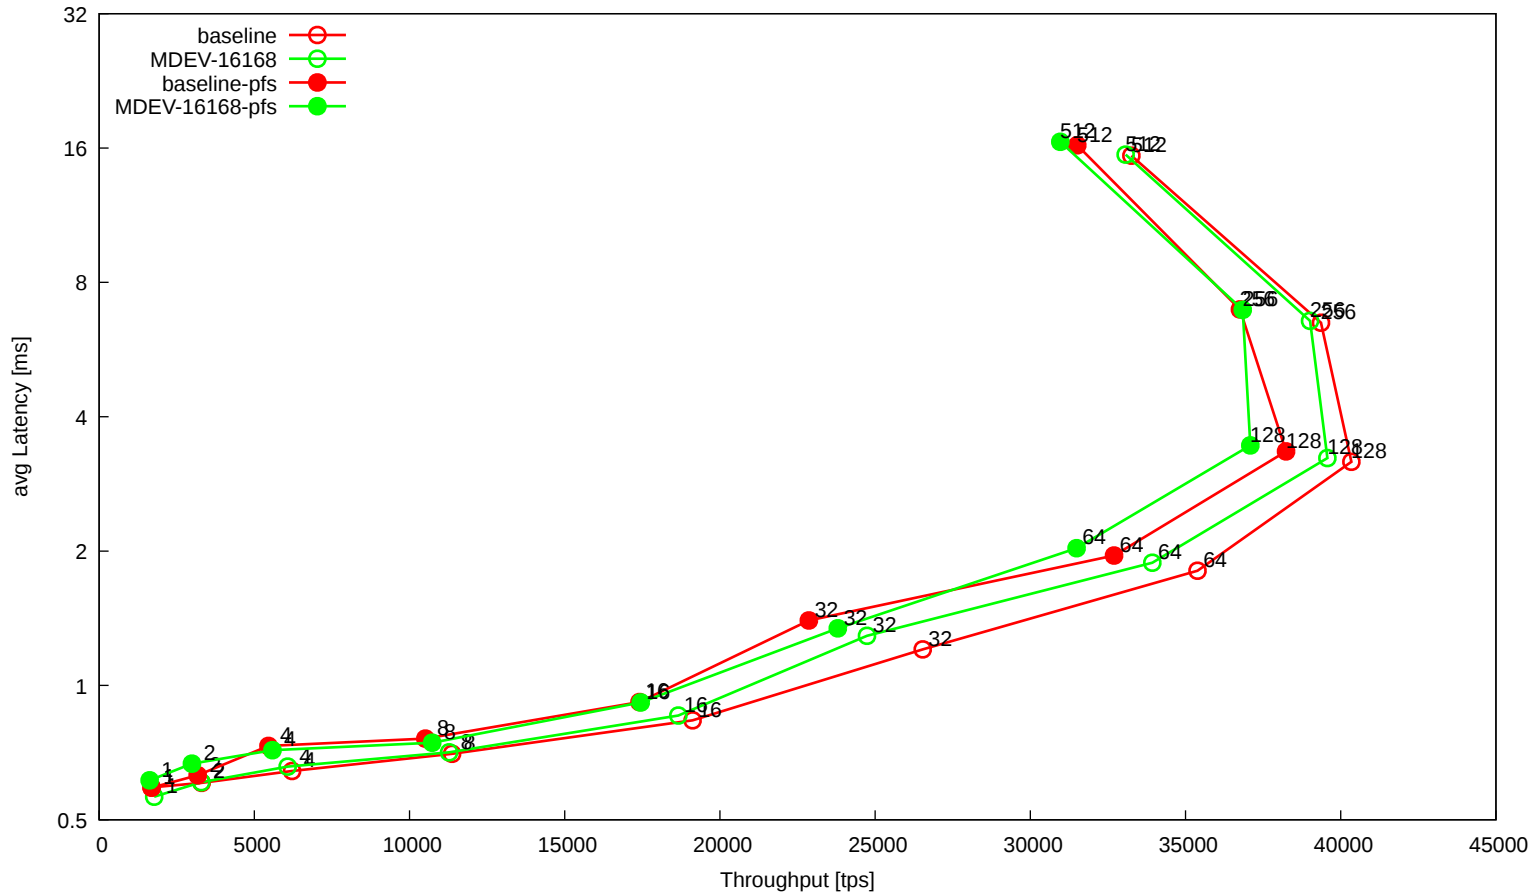

workload 't\_oltp\_9010\_innodb'

workload 't\_oltp\_full\_innodb'

workload 't\_oltp\_insert\_innodb'

workload 't\_oltp\_insert\_innodb\_batched'

workload 't\_oltp\_order\_big\_ranges'

workload 't\_oltp\_pointselect\_innodb'

workload 't\_oltp\_full\_innodb'

workload 't\_otp\_insert\_innodb'

workload 't\_oltp\_insert\_innodb\_batched'

workload 't\_oltp\_order\_big\_ranges'

workload 't\_oltp\_pointselect\_innodb'

workload 't\_oltp\_writes\_innodb'