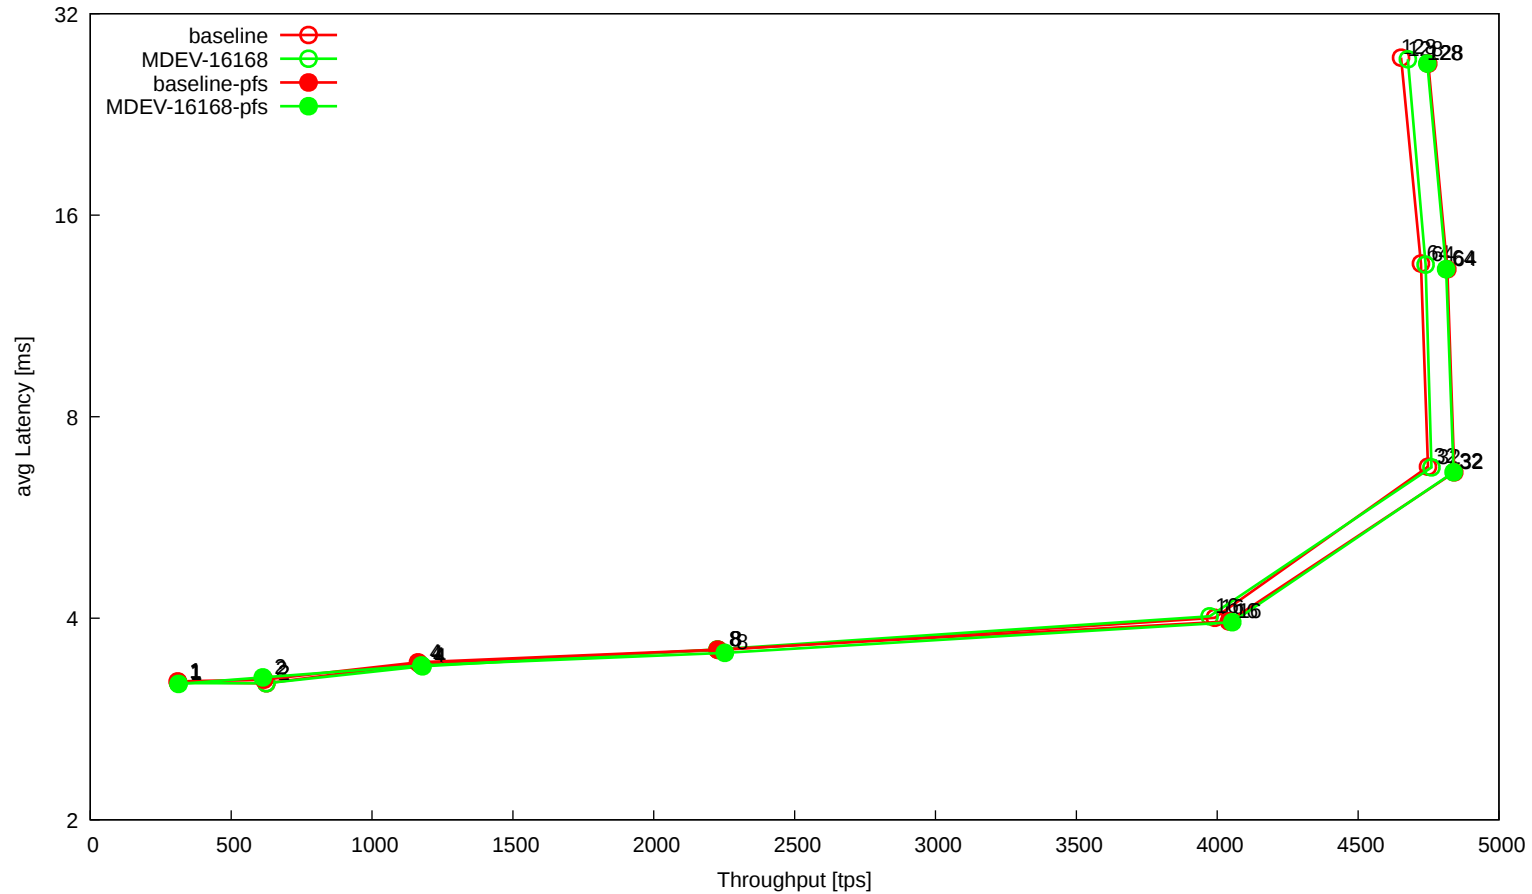

workload 't\_oltp\_9010\_innodb'

workload 't\_oltp\_full\_innodb'

workload 't\_oltp\_insert\_innodb'

workload 't\_oltp\_insert\_innodb\_batched'

workload 't\_oltp\_order\_big\_ranges'

workload 't\_oltp\_pointselect\_innodb'

workload 't\_oltp\_full\_innodb'

workload 't\_otp\_insert\_innodb'

workload 't\_oltp\_insert\_innodb\_batched'

workload 't\_oltp\_order\_big\_ranges'

workload 't\_oltp\_pointselect\_innodb'

workload 't\_oltp\_writes\_innodb'