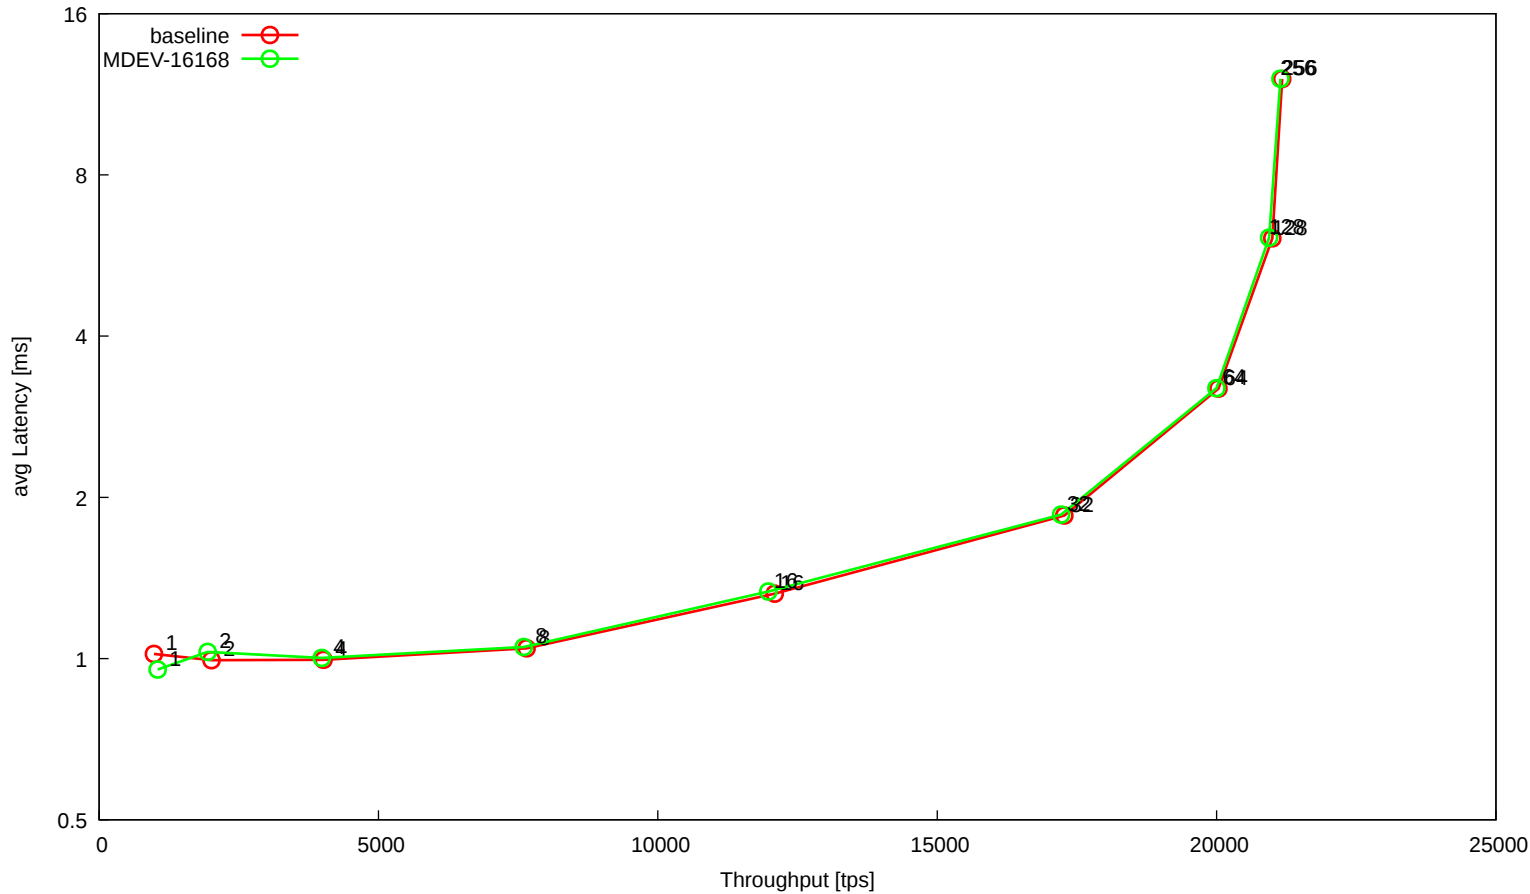

workload 't_oltp_order_big_ranges'

workload 't_oltp_insert_innodb_batched'