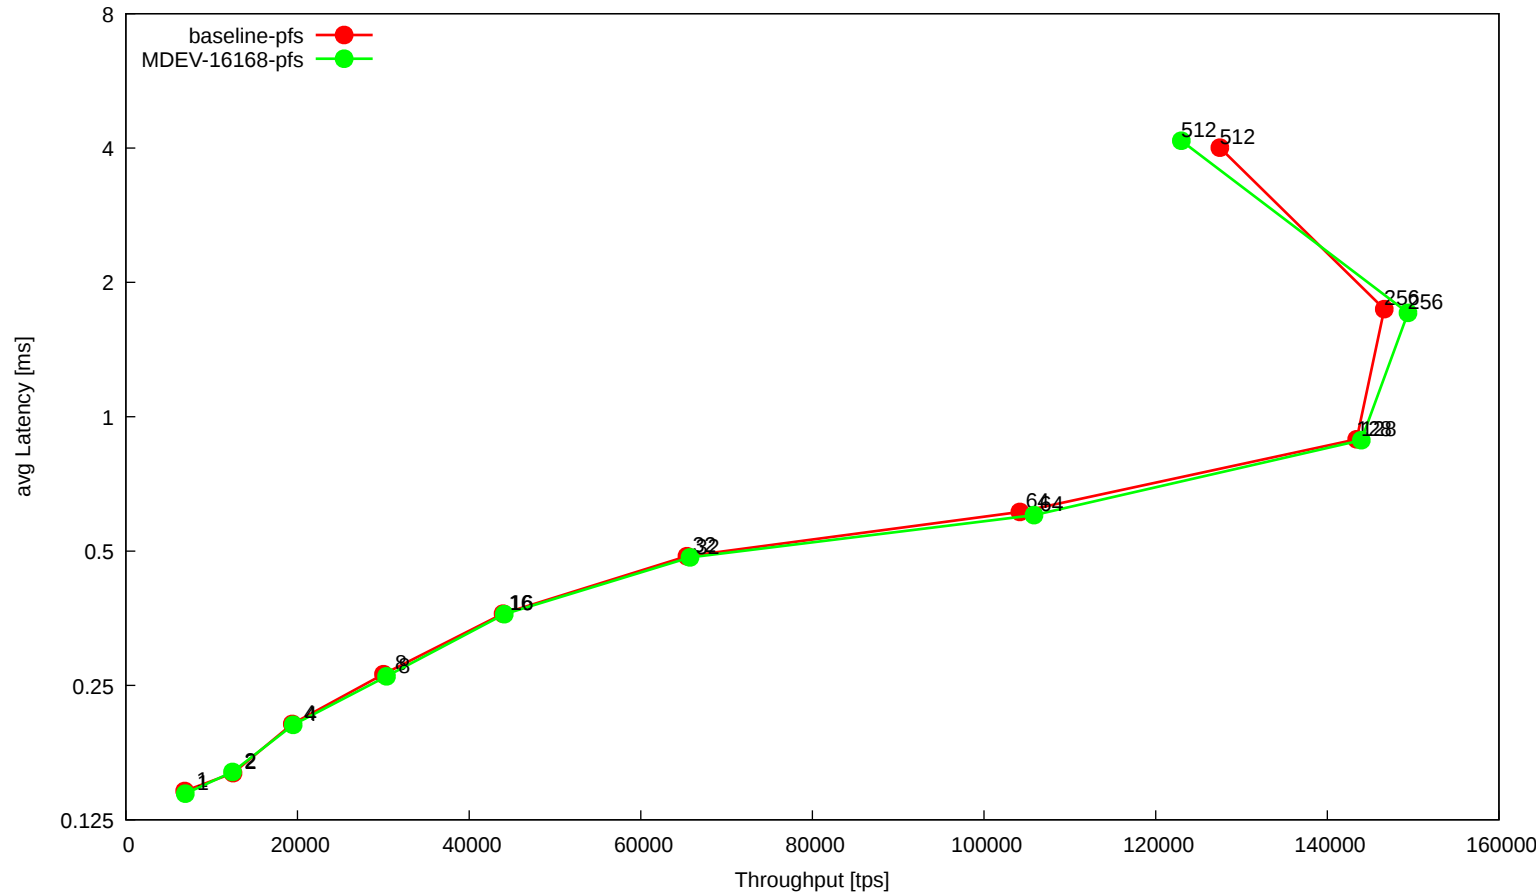

workload 't\_oltp\_pointselect\_innodb'

workload 't\_oltp\_writes\_innodb'

workload 't\_oltp\_writes\_innodb\_binlog'

workload 't\_sysbench\_tpcc'

workload 't\_sysbench\_tpcc\_big'

workload 't\_collate\_utf8\_general'

workload 't\_oltp\_9010\_innodb'

workload 't\_oltp\_full\_innodb'

workload 't\_oltp\_insert\_innodb'

workload 't\_oltp\_insert\_innodb\_batched'

workload 't\_oltp\_order\_big\_ranges'

workload 't\_oltp\_pointselect\_innodb'