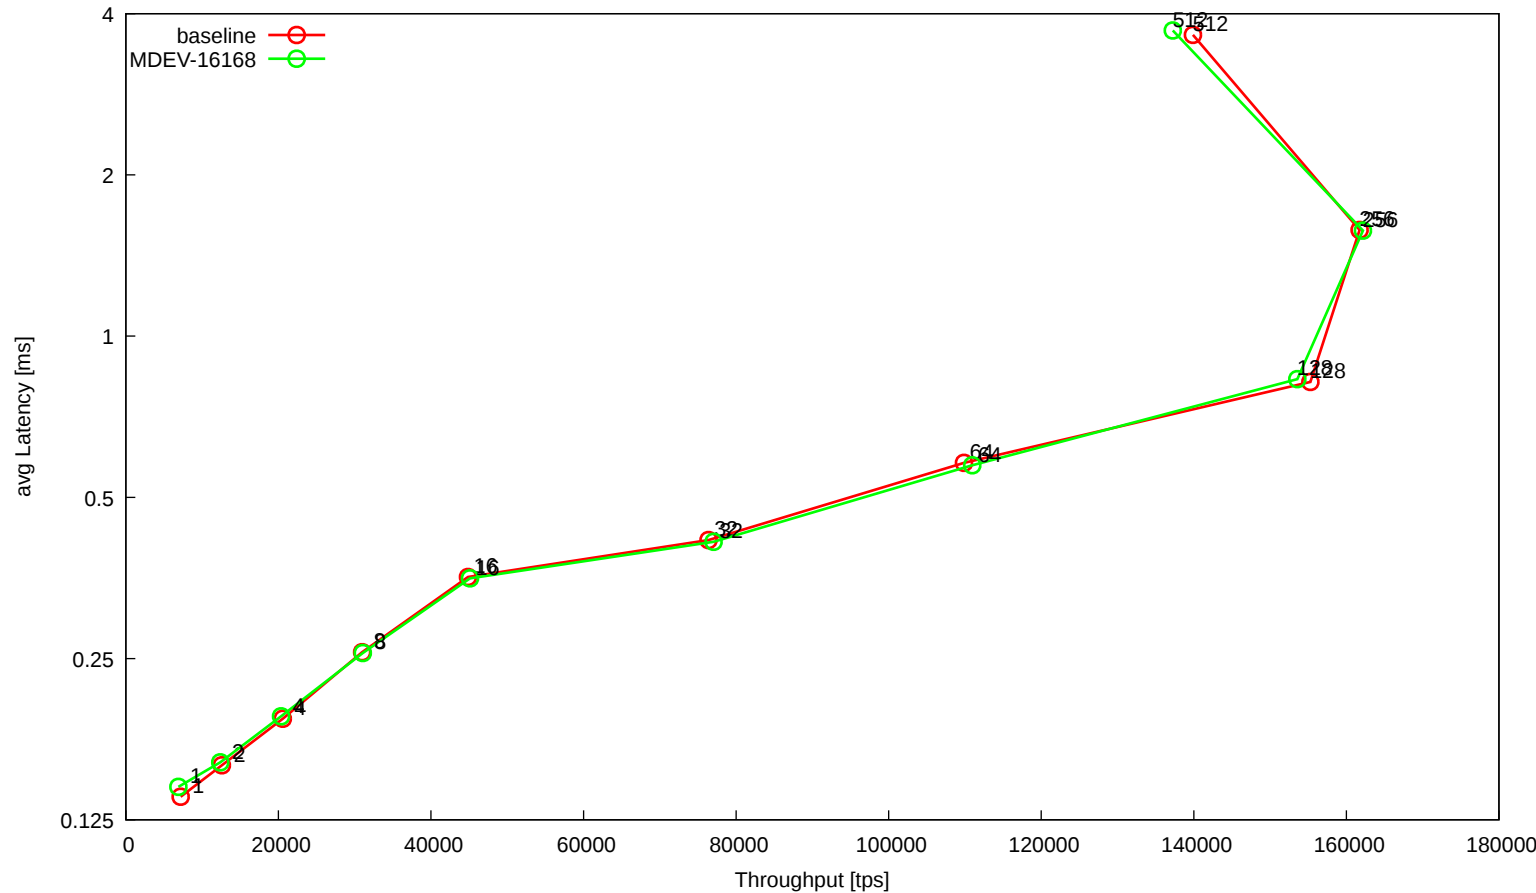

workload 't_oltp_insert_innodb_batched'

workload 't_oltp_insert_innodb'