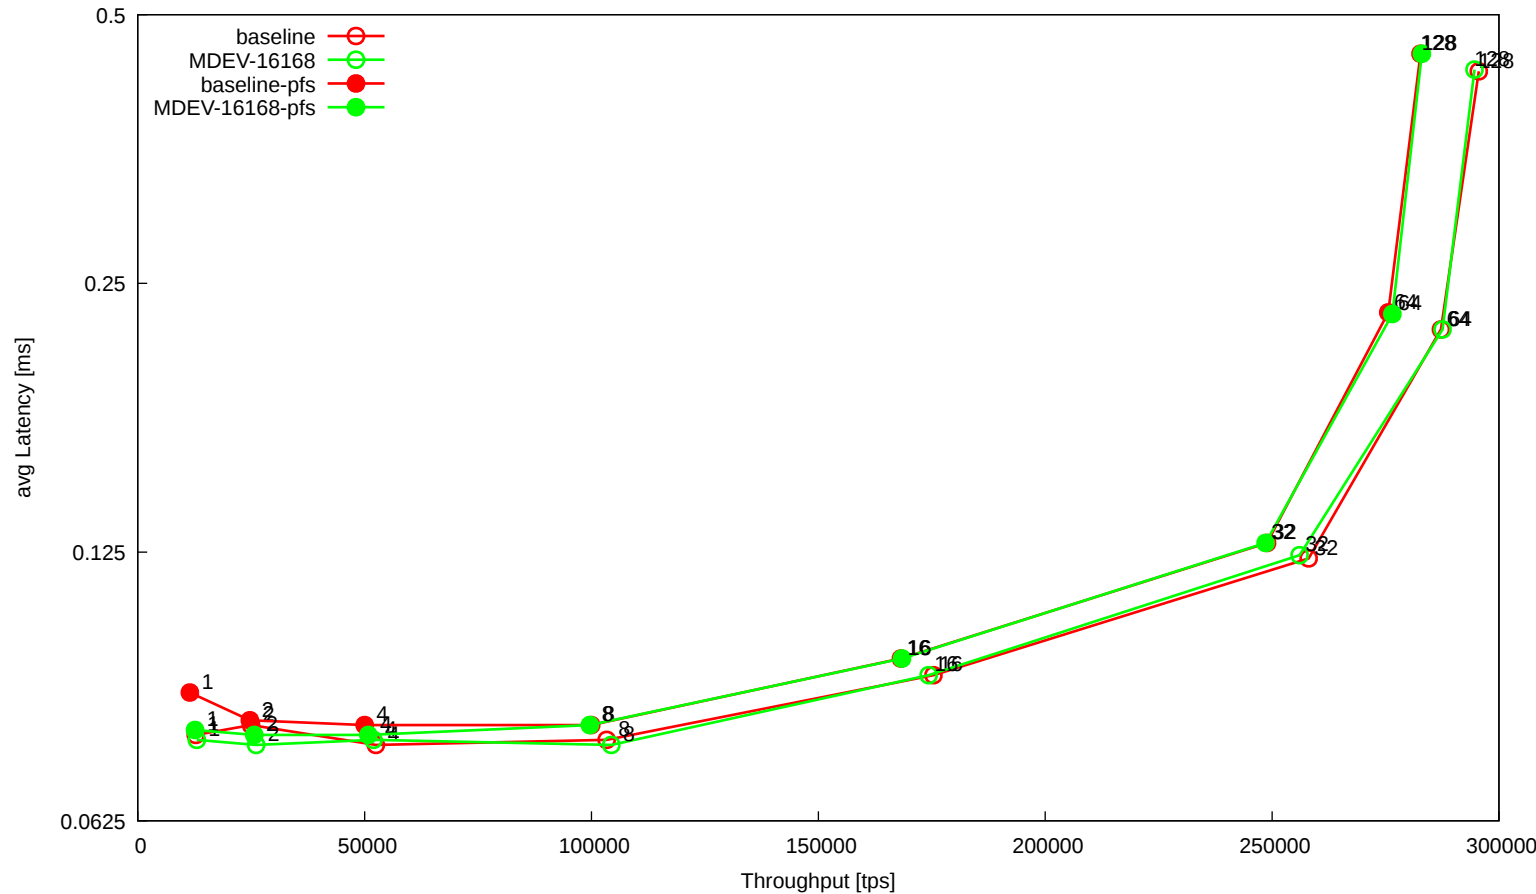

workload 't\_oltp\_9010\_innodb'

workload 't\_oltp\_full\_innodb'

workload 't\_oltp\_insert\_innodb'

workload 't\_oltp\_insert\_innodb\_batched'

workload 't\_oltp\_order\_big\_ranges'

workload 't\_oltp\_pointselect\_innodb'

workload 't\_oltp\_full\_innodb'

workload 't\_otp\_insert\_innodb'

workload 't\_oltp\_insert\_innodb\_batched'

workload 't\_oltp\_order\_big\_ranges'

workload 't\_oltp\_pointselect\_innodb'

workload 't\_oltp\_writes\_innodb'