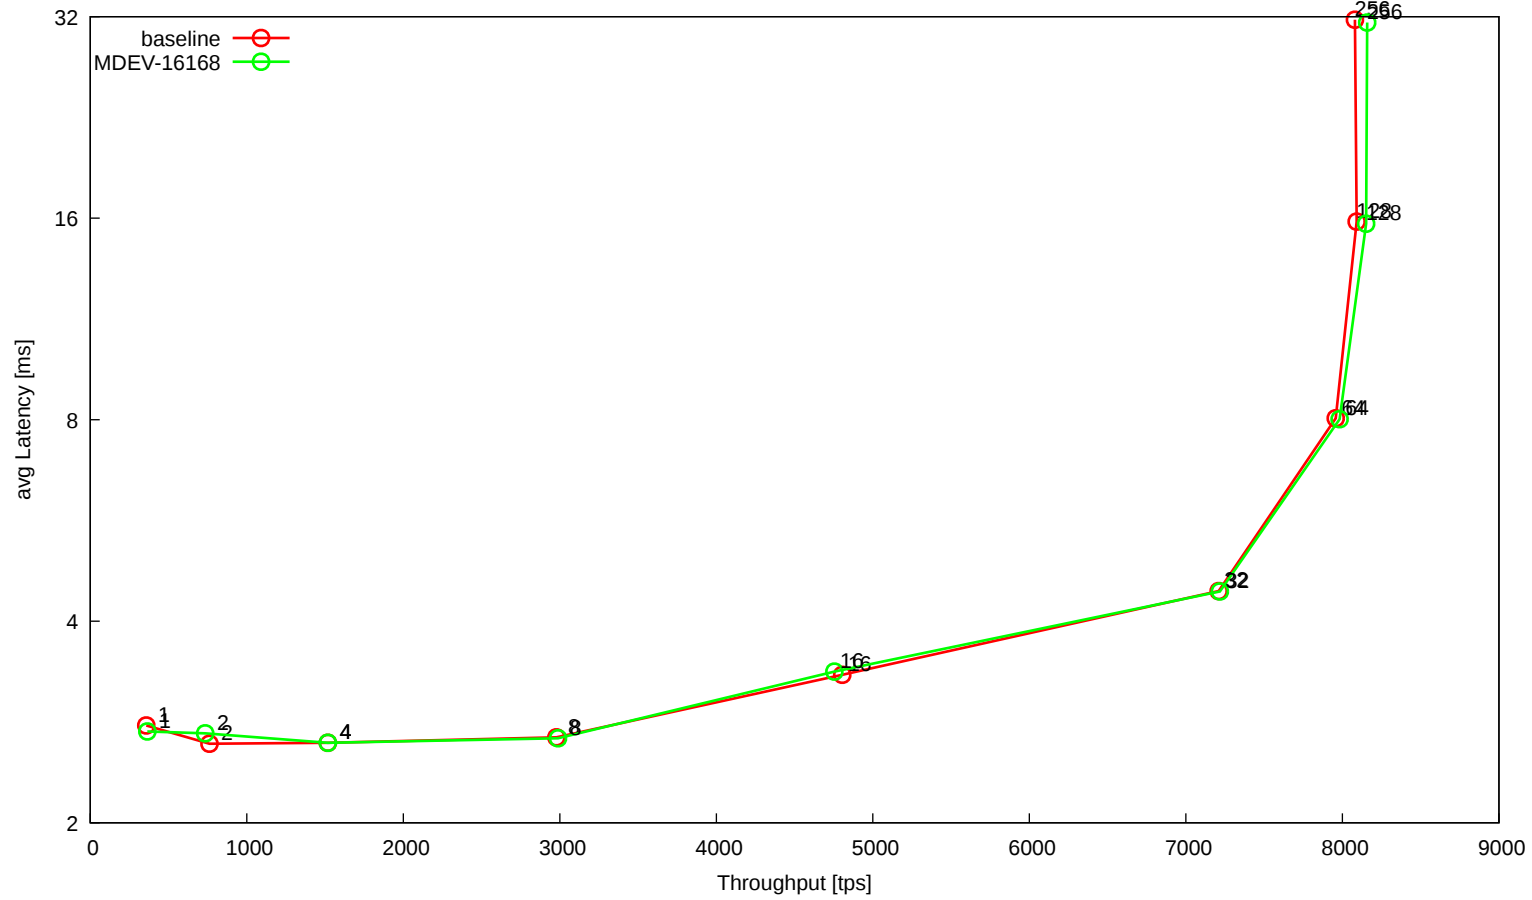

workload 't_oltp_insert_innodb'

workload 't_oltp_full_innodb'