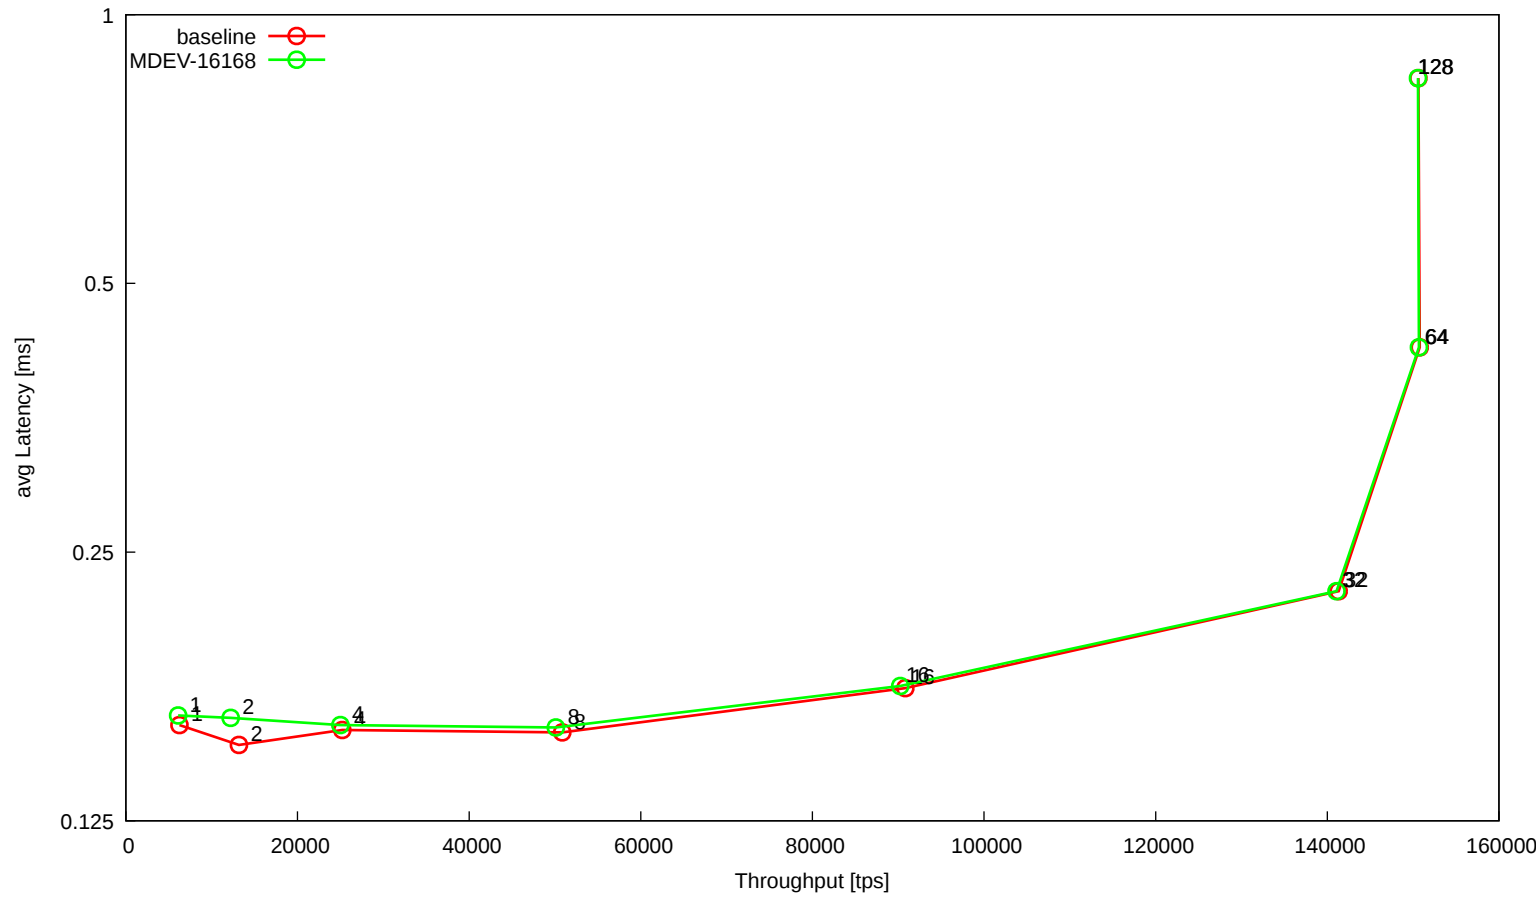

workload 't_oltp_9010_innodb'

workload 't_collate_utf8_general'