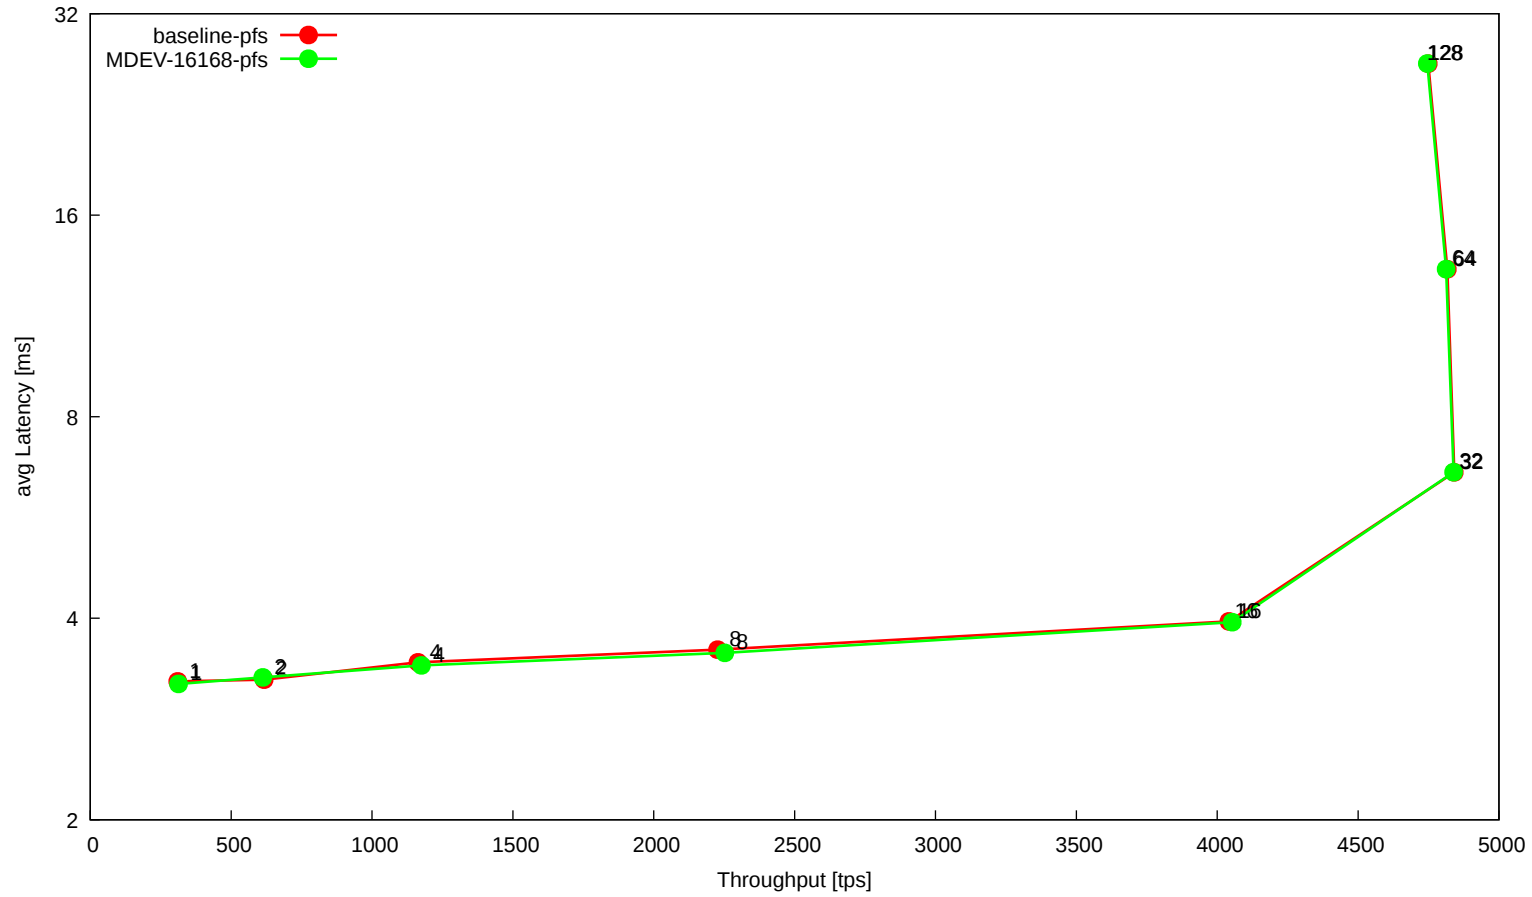

workload 't\_oltp\_9010\_innodb'

workload 't\_oltp\_full\_innodb'

workload 't\_oltp\_insert\_innodb'

workload 't\_oltp\_insert\_innodb\_batched'

workload 't\_oltp\_order\_big\_ranges'

workload 't\_oltp\_pointselect\_innodb'