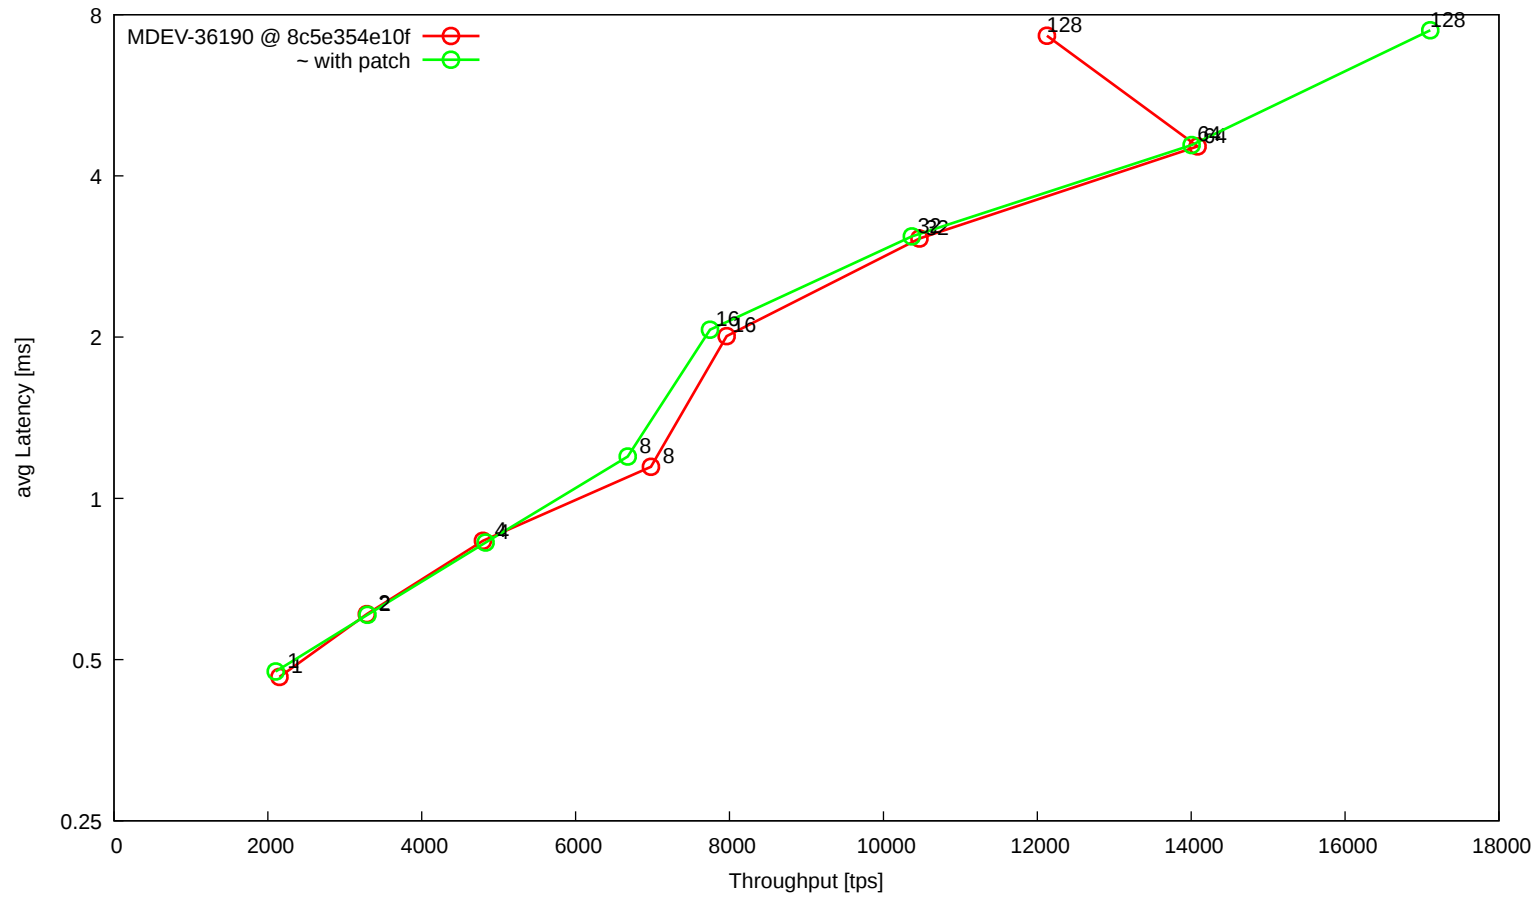

t\_oltp\_9010\_innodb

t\_oltp\_full\_innodb

t\_oltp\_insert\_innodb

t\_oltp\_insert\_innodb\_batched

t\_oltp\_order\_big\_ranges

t\_oltp\_pointselect\_innodb

t\_oltp\_writes\_innodb

t\_oltp\_writes\_innodb\_binlog

t\_sysbench\_tpcc

t\_sysbench\_tpcc\_big