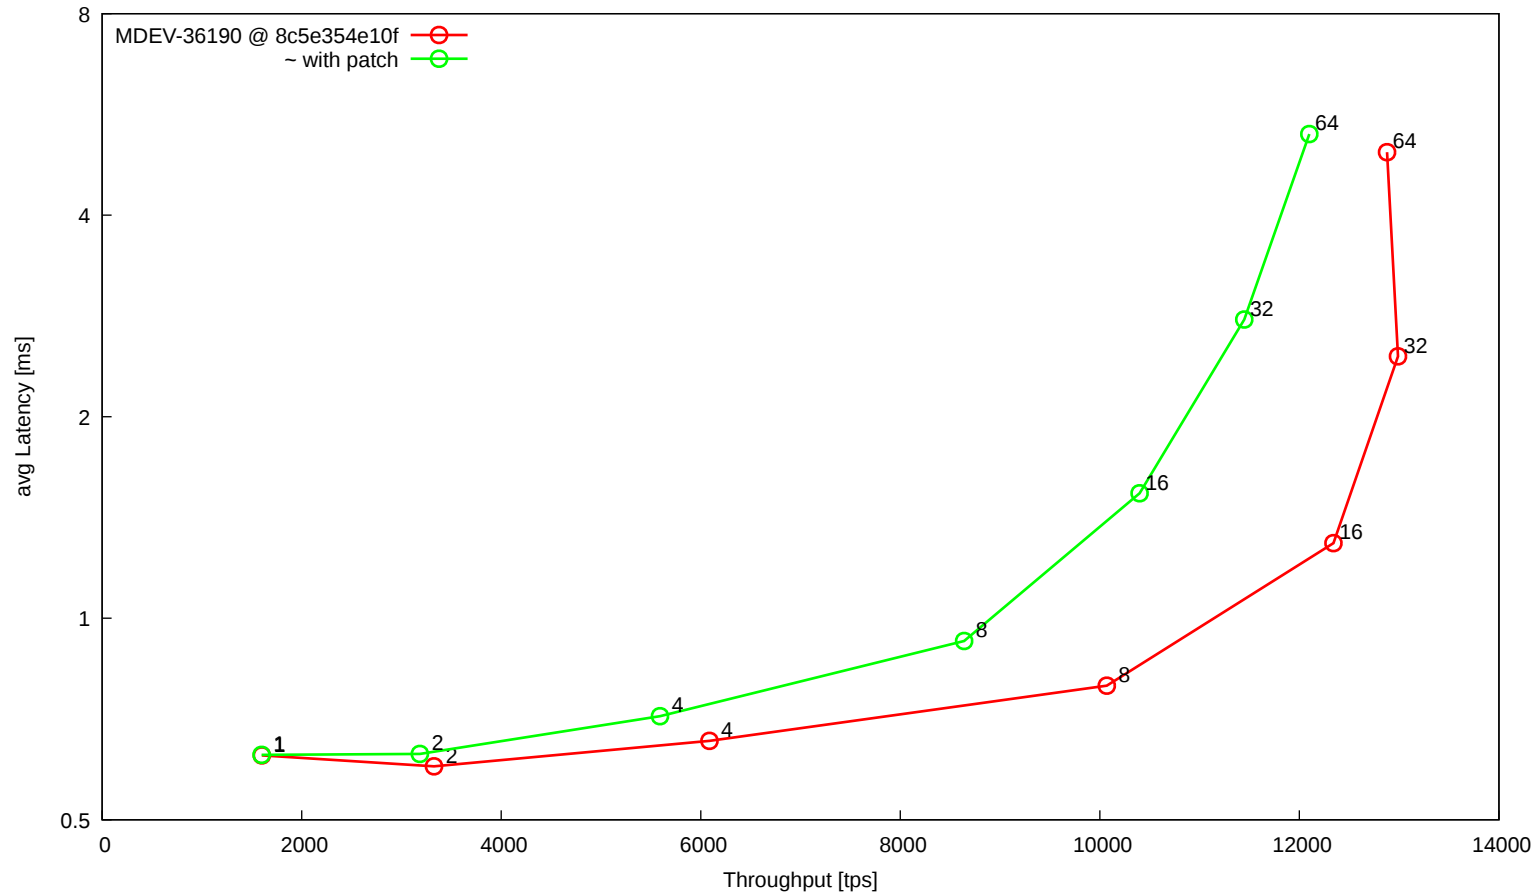

t\_oltp\_9010\_innodb

t\_oltp\_full\_innodb

t\_oltp\_insert\_innodb

t\_oltp\_insert\_innodb\_batched

t\_oltp\_order\_big\_ranges

t\_oltp\_pointselect\_innodb

t\_oltp\_writes\_innodb

t\_oltp\_writes\_innodb\_binlog

t\_sysbench\_tpcc

t\_sysbench\_tpcc\_big