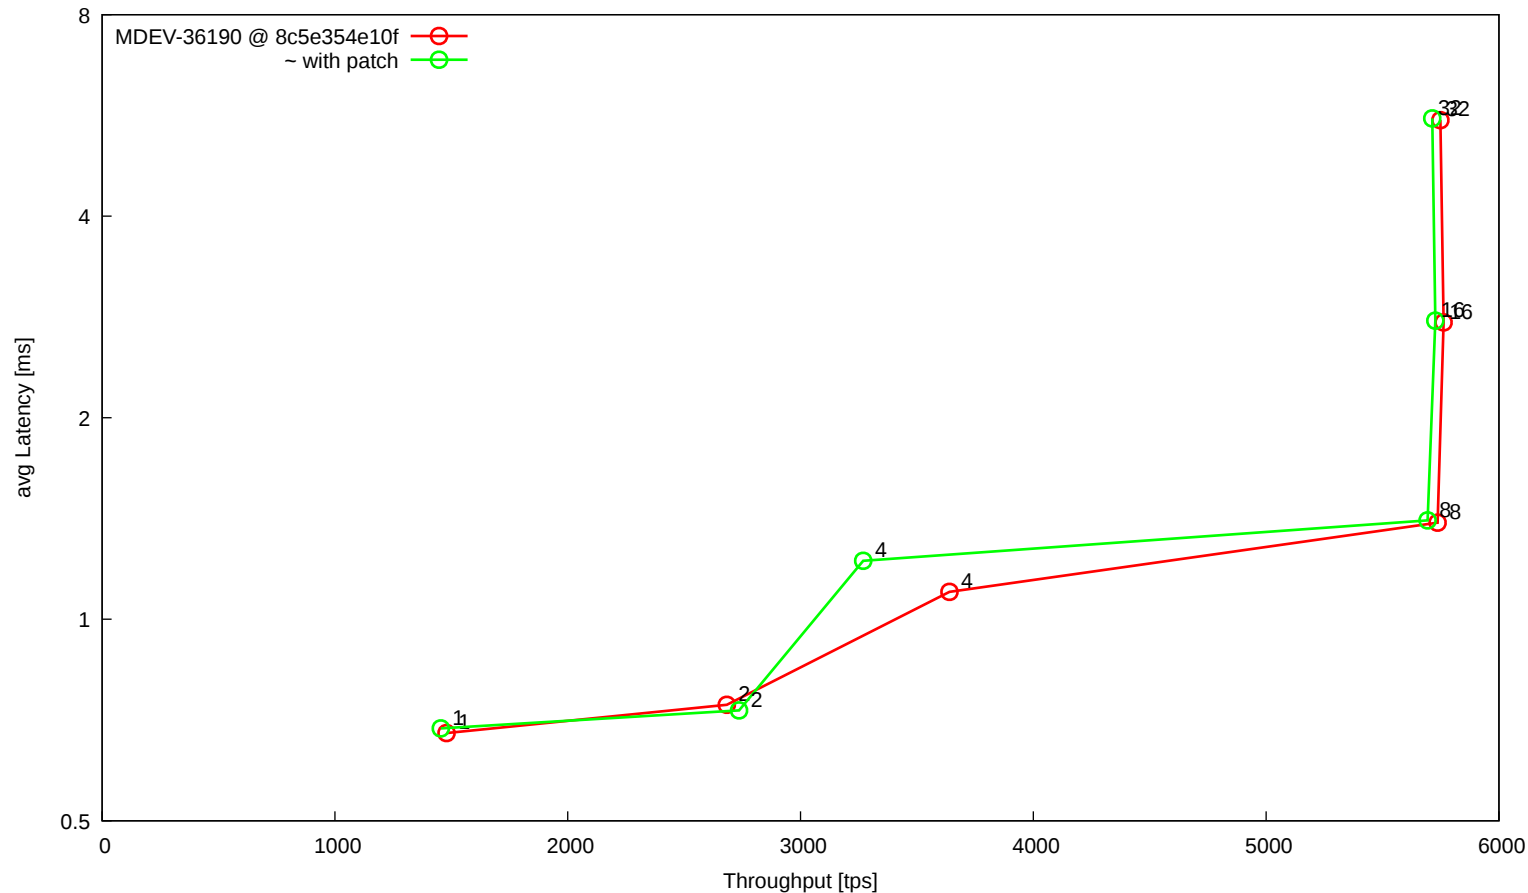

t\_oltp\_9010\_innodb

t\_oltp\_full\_innodb

t\_oltp\_insert\_innodb

t\_oltp\_insert\_innodb\_batched

t\_oltp\_order\_big\_ranges

t\_oltp\_pointselect\_innodb

t\_oltp\_writes\_innodb

t\_oltp\_writes\_innodb\_binlog

t\_sysbench\_tpcc

t\_sysbench\_tpcc\_big