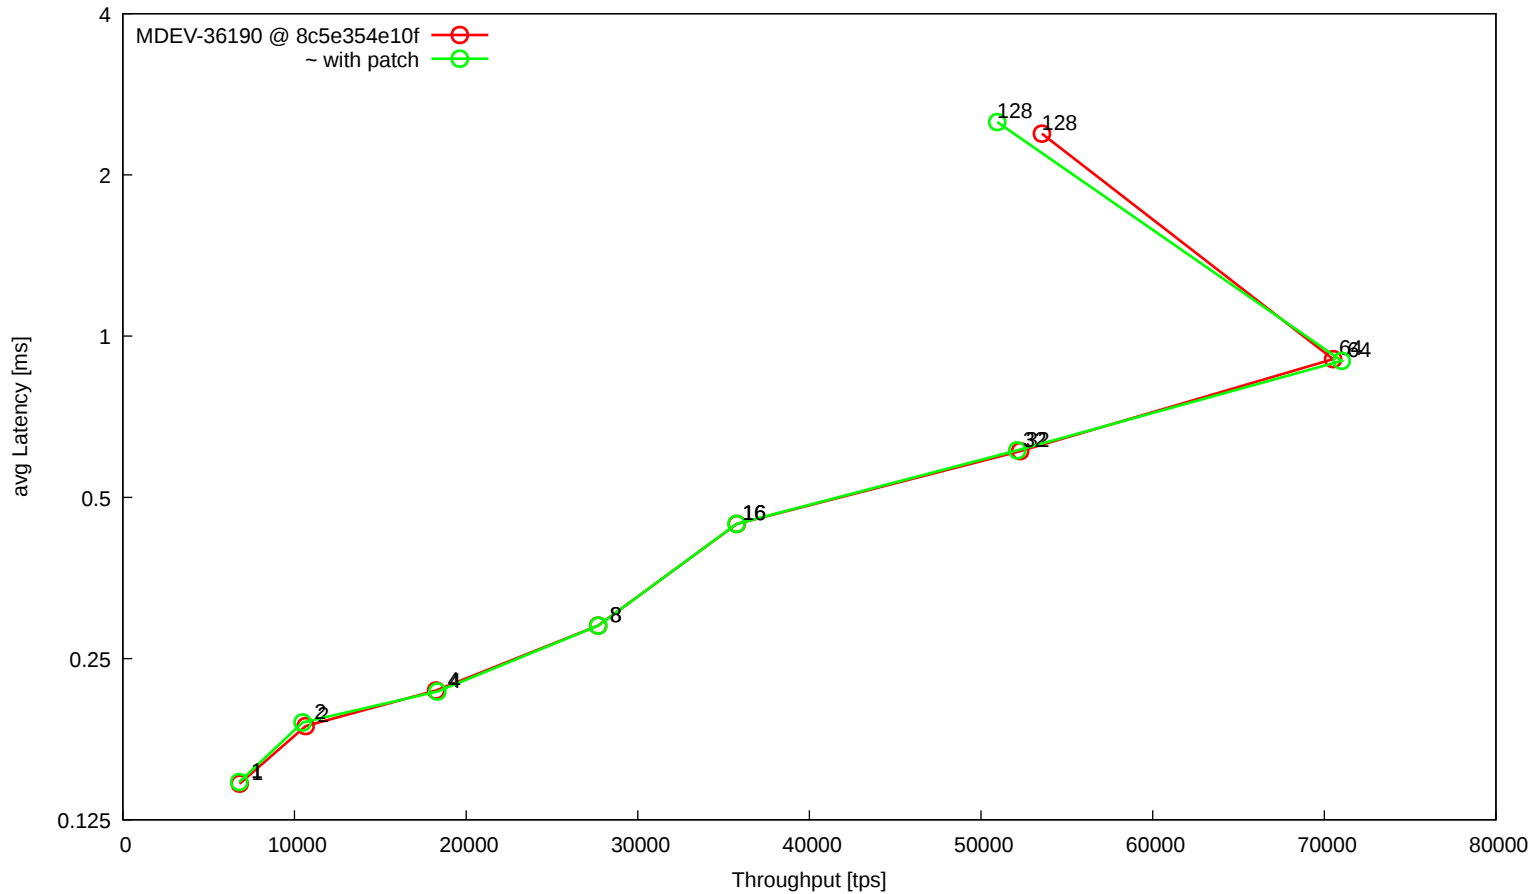

t\_oltp\_9010\_innodb

t\_oltp\_full\_innodb

t\_oltp\_insert\_innodb

t\_oltp\_insert\_innodb\_batched

t\_oltp\_order\_big\_ranges

t\_oltp\_pointselect\_innodb

t\_oltp\_writes\_innodb

t\_oltp\_writes\_innodb\_binlog

t\_sysbench\_tpcc

t\_sysbench\_tpcc\_big