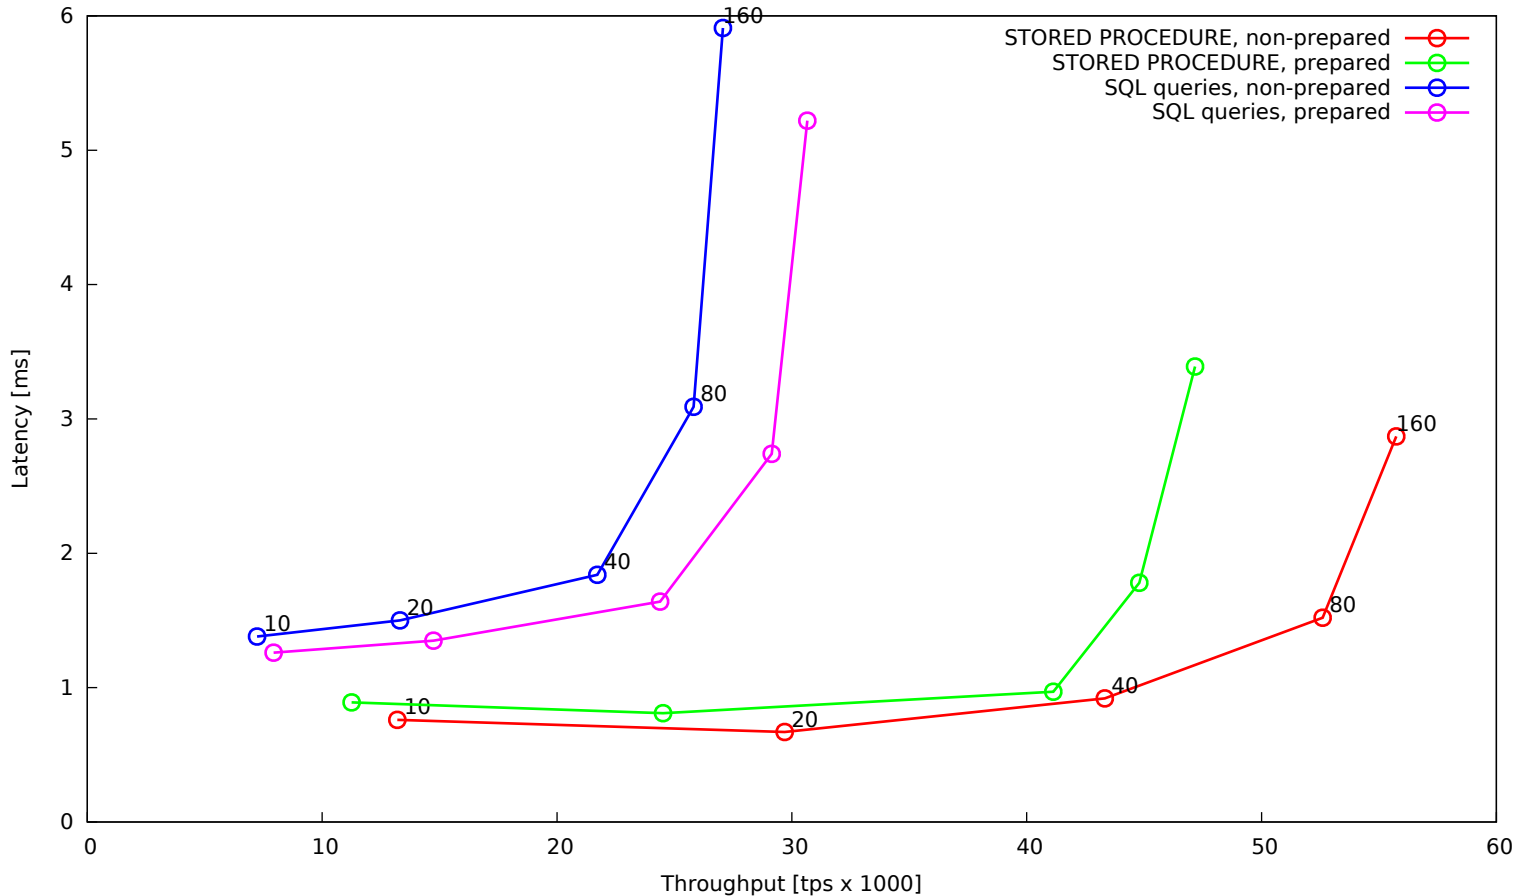

Sysbench OLTP, 10 Tables x 1 mio rows, Workload 90:10, MariaDB-10.7.3, yang04h

Sysbench OLTP, 10 Tables x 1 mio rows, Workload 90:10, MariaDB-10.7.3, yang04h

Sysbench OLTP, 10 Tables x 1 mio rows, Workload 90:10, MariaDB-10.7.3, yang04h

Sysbench OLTP, 10 Tables x 1 mio rows, Workload 90:10, MariaDB-10.7.3, yang04h