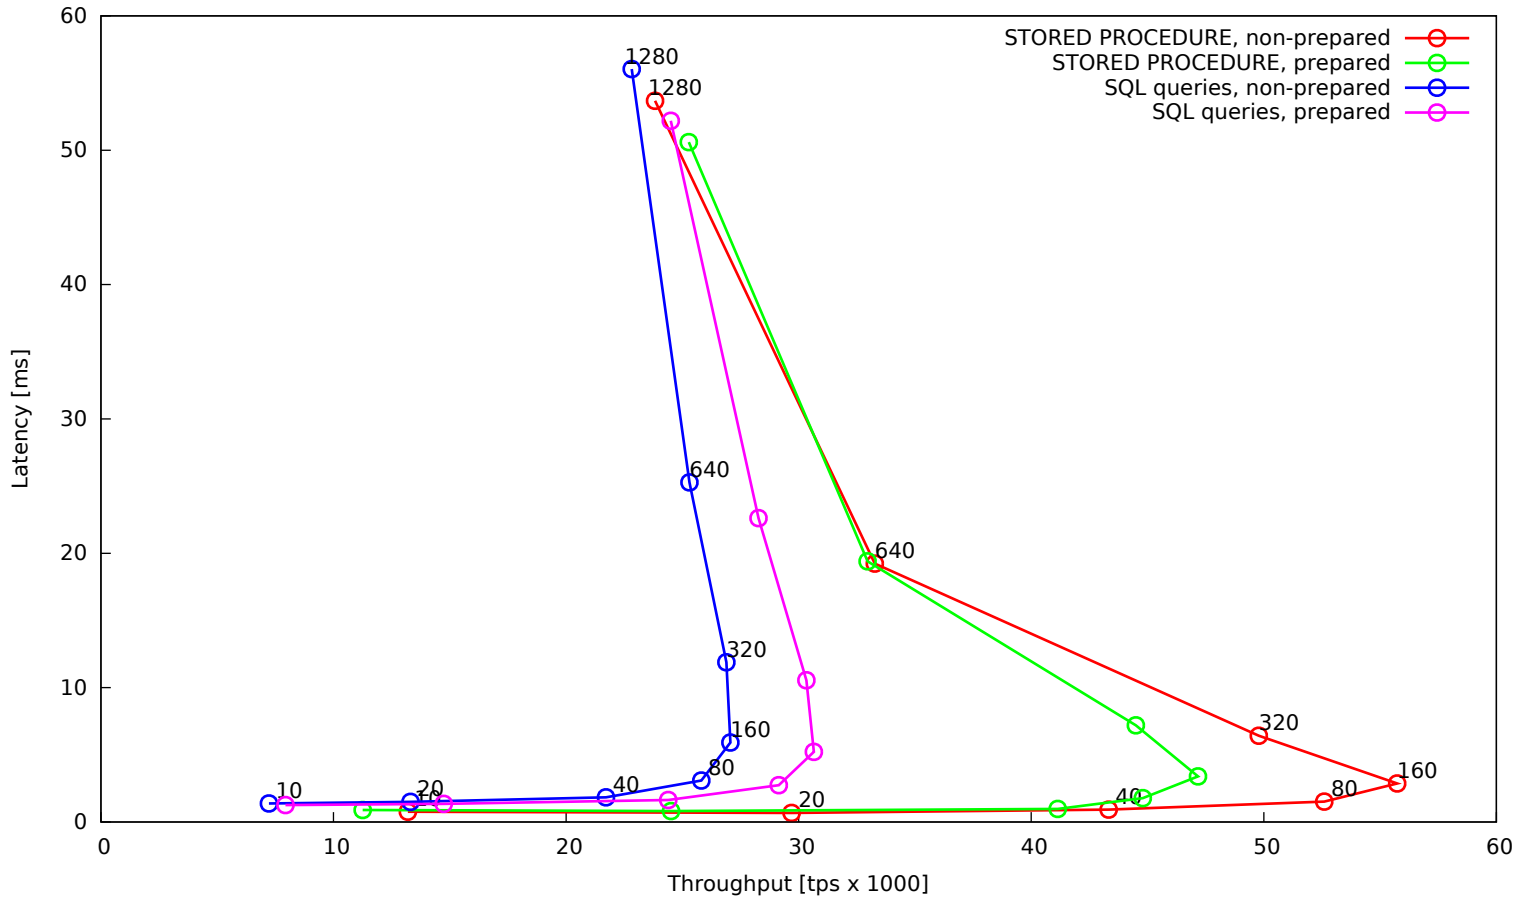

Sysbench OLTP, 10 Tables x 1 mio rows, Workload 90:10, MariaDB-10.7.3, yang04h

Sysbench OLTP, 10 Tables x 1 mio rows, Workload 90:10, MariaDB-10.7.3, yang04h

Sysbench OLTP, 10 Tables x 1 mio rows, Workload 90:10, MariaDB-10.7.3, yang04h

Sysbench OLTP, 10 Tables x 1 mio rows, Workload 90:10, MariaDB-10.7.3, yang04h