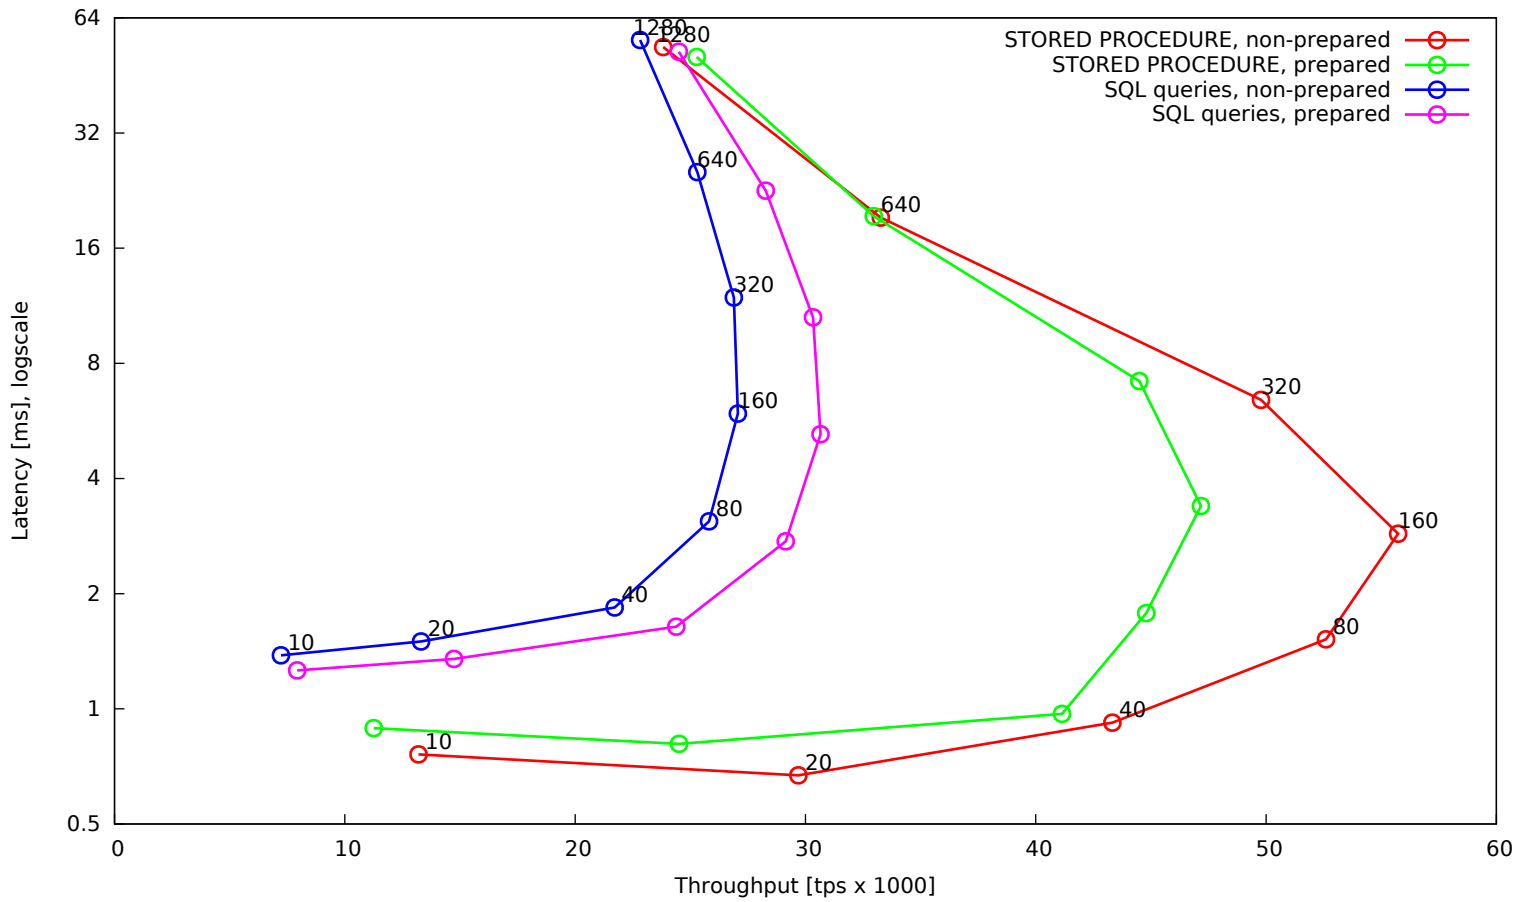

Sysbench OLTP, 10 Tables x 1 mio rows, Workload 90:10, MariaDB-10.7.3, yang04h

Sysbench OLTP, 10 Tables x 1 mio rows, Workload 90:10, MariaDB-10.7.3, yang04h

Sysbench OLTP, 10 Tables x 1 mio rows, Workload 90:10, MariaDB-10.7.3, yang04h

Sysbench OLTP, 10 Tables x 1 mio rows, Workload 90:10, MariaDB-10.7.3, yang04h