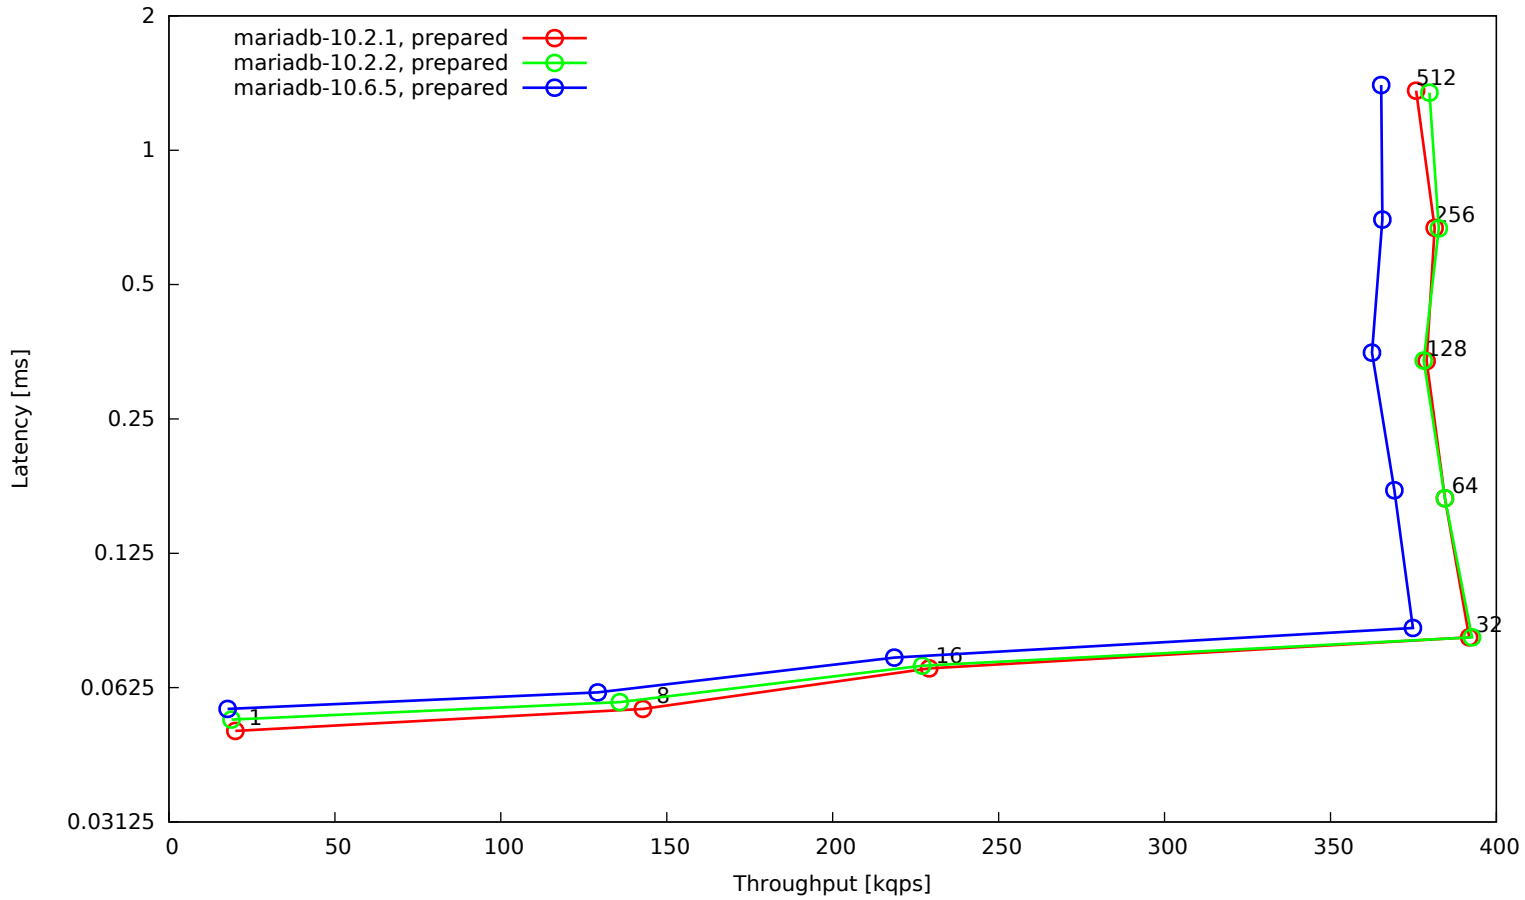

OLTP read/write 90:10, 32 tables, 1 mio rows each, big BP, SSD

OLTP point selects (no TRX), 32 tables, 1 mio rows each, big BP, SSD

OLTP read-only, 32 tables, 1 mio rows each, big BP, SSD

OLTP read/write default mix, 32 tables, 1 mio rows each, big BP, SSD

OLTP update indexed column (10 per TRX), 32 tables, 1 mio rows each, big BP, SSD

OLTP update unindexed column (10 per TRX), 32 tables, 1 mio rows each, big BP, SSD