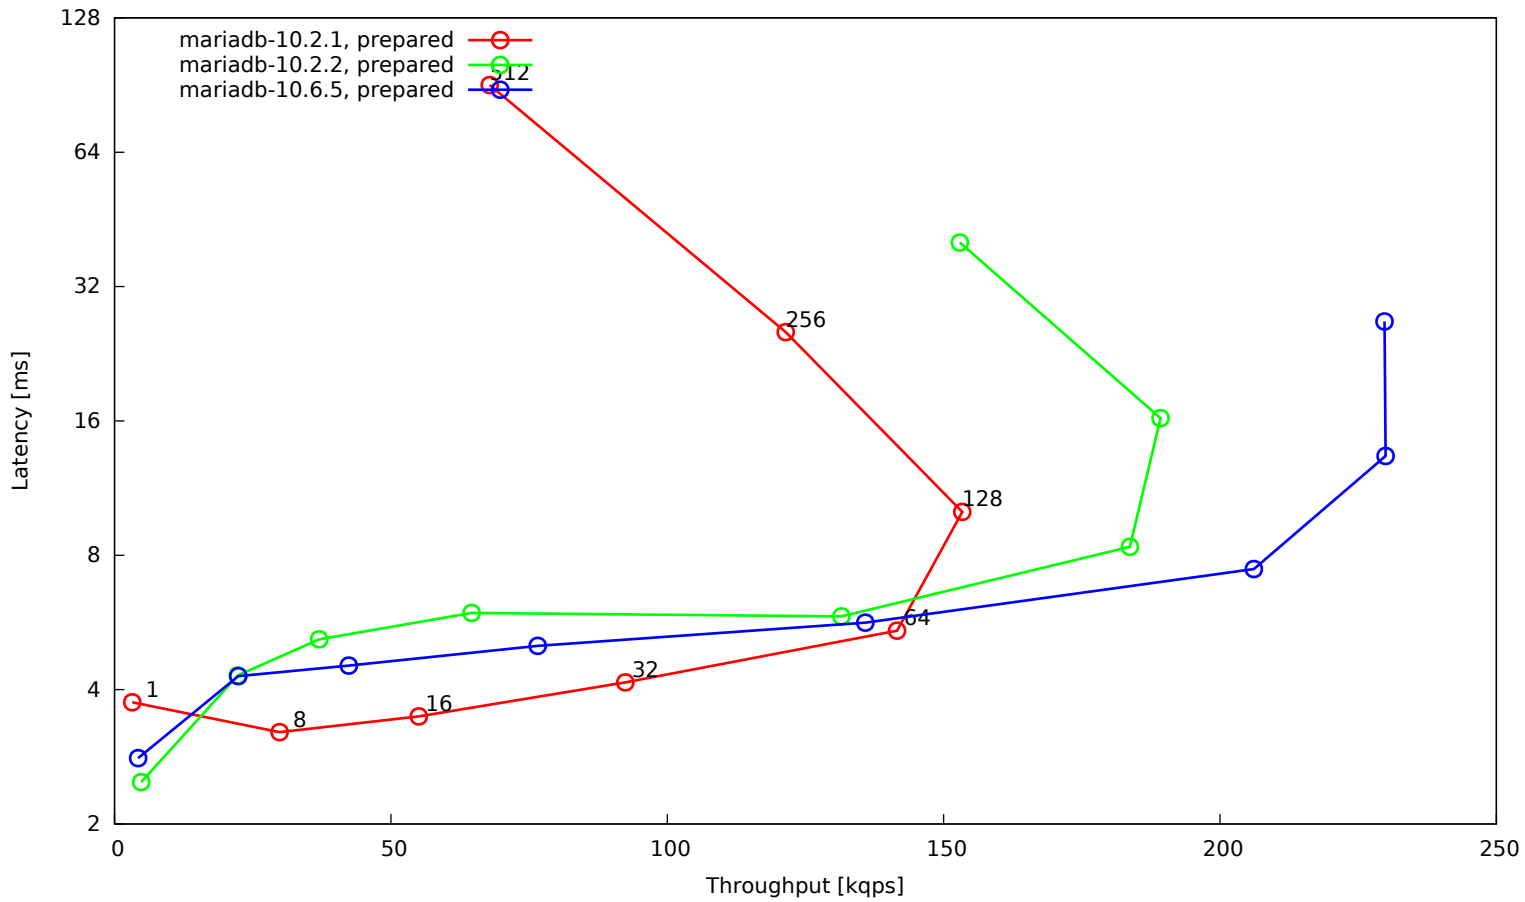

OLTP read/write 90:10, 32 tables, 1 mio rows each, big BP, SSD

OLTP point selects (no TRX), 32 tables, 1 mio rows each, big BP, SSD

OLTP read-only, 32 tables, 1 mio rows each, big BP, SSD

OLTP read/write default mix, 32 tables, 1 mio rows each, big BP, SSD

OLTP update indexed column (10 per TRX), 32 tables, 1 mio rows each, big BP, SSD

OLTP update unindexed column (10 per TRX), 32 tables, 1 mio rows each, big BP, SSD