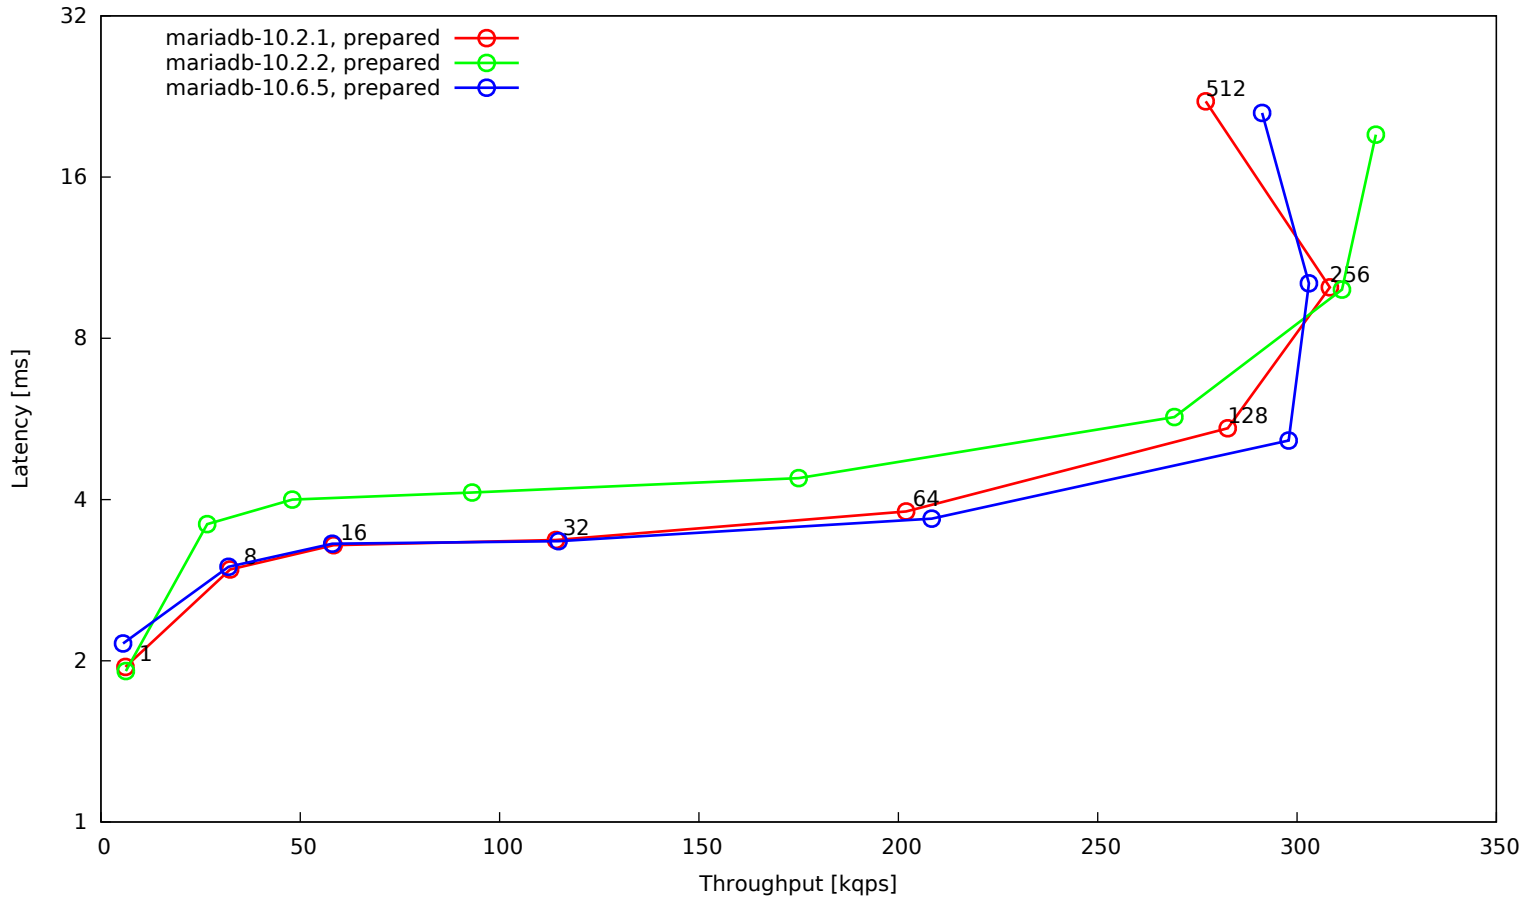

OLTP read/write 90:10, 32 tables, 1 mio rows each, big BP, SSD

OLTP point selects (no TRX), 32 tables, 1 mio rows each, big BP, SSD

OLTP read-only, 32 tables, 1 mio rows each, big BP, SSD

OLTP read/write default mix, 32 tables, 1 mio rows each, big BP, SSD

OLTP update indexed column (10 per TRX), 32 tables, 1 mio rows each, big BP, SSD

OLTP update unindexed column (10 per TRX), 32 tables, 1 mio rows each, big BP, SSD