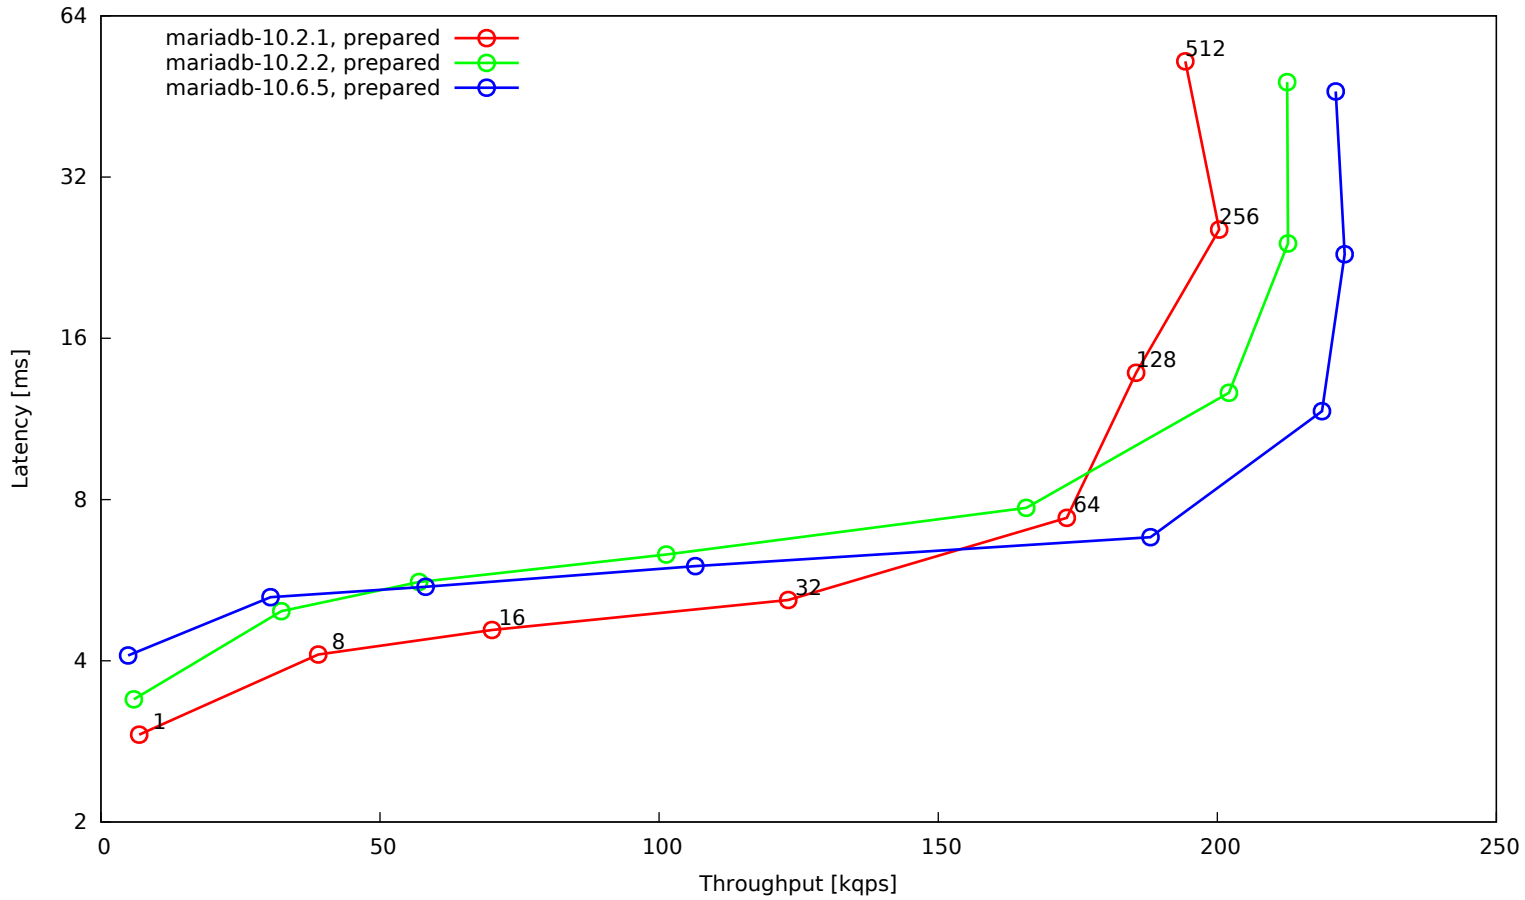

OLTP read/write 90:10, 32 tables, 1 mio rows each, big BP, SSD

OLTP point selects (no TRX), 32 tables, 1 mio rows each, big BP, SSD

OLTP read-only, 32 tables, 1 mio rows each, big BP, SSD

OLTP read/write default mix, 32 tables, 1 mio rows each, big BP, SSD

OLTP update indexed column (10 per TRX), 32 tables, 1 mio rows each, big BP, SSD

OLTP update unindexed column (10 per TRX), 32 tables, 1 mio rows each, big BP, SSD