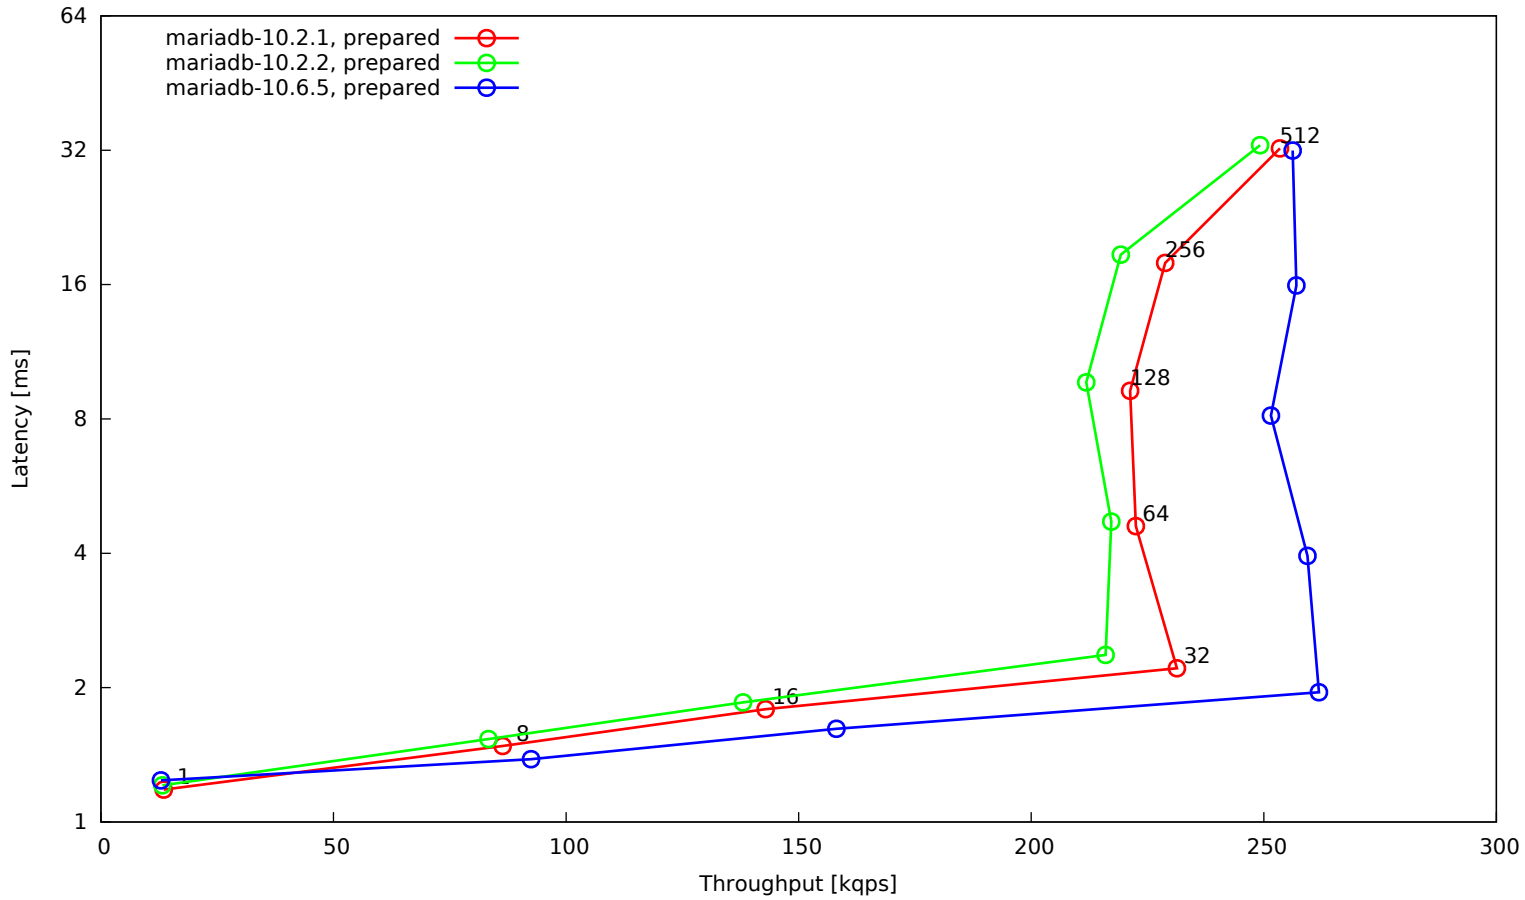

OLTP read/write 90:10, 32 tables, 1 mio rows each, big BP, SSD

OLTP point selects (no TRX), 32 tables, 1 mio rows each, big BP, SSD

OLTP read-only, 32 tables, 1 mio rows each, big BP, SSD

OLTP read/write default mix, 32 tables, 1 mio rows each, big BP, SSD

OLTP update indexed column (10 per TRX), 32 tables, 1 mio rows each, big BP, SSD

OLTP update unindexed column (10 per TRX), 32 tables, 1 mio rows each, big BP, SSD