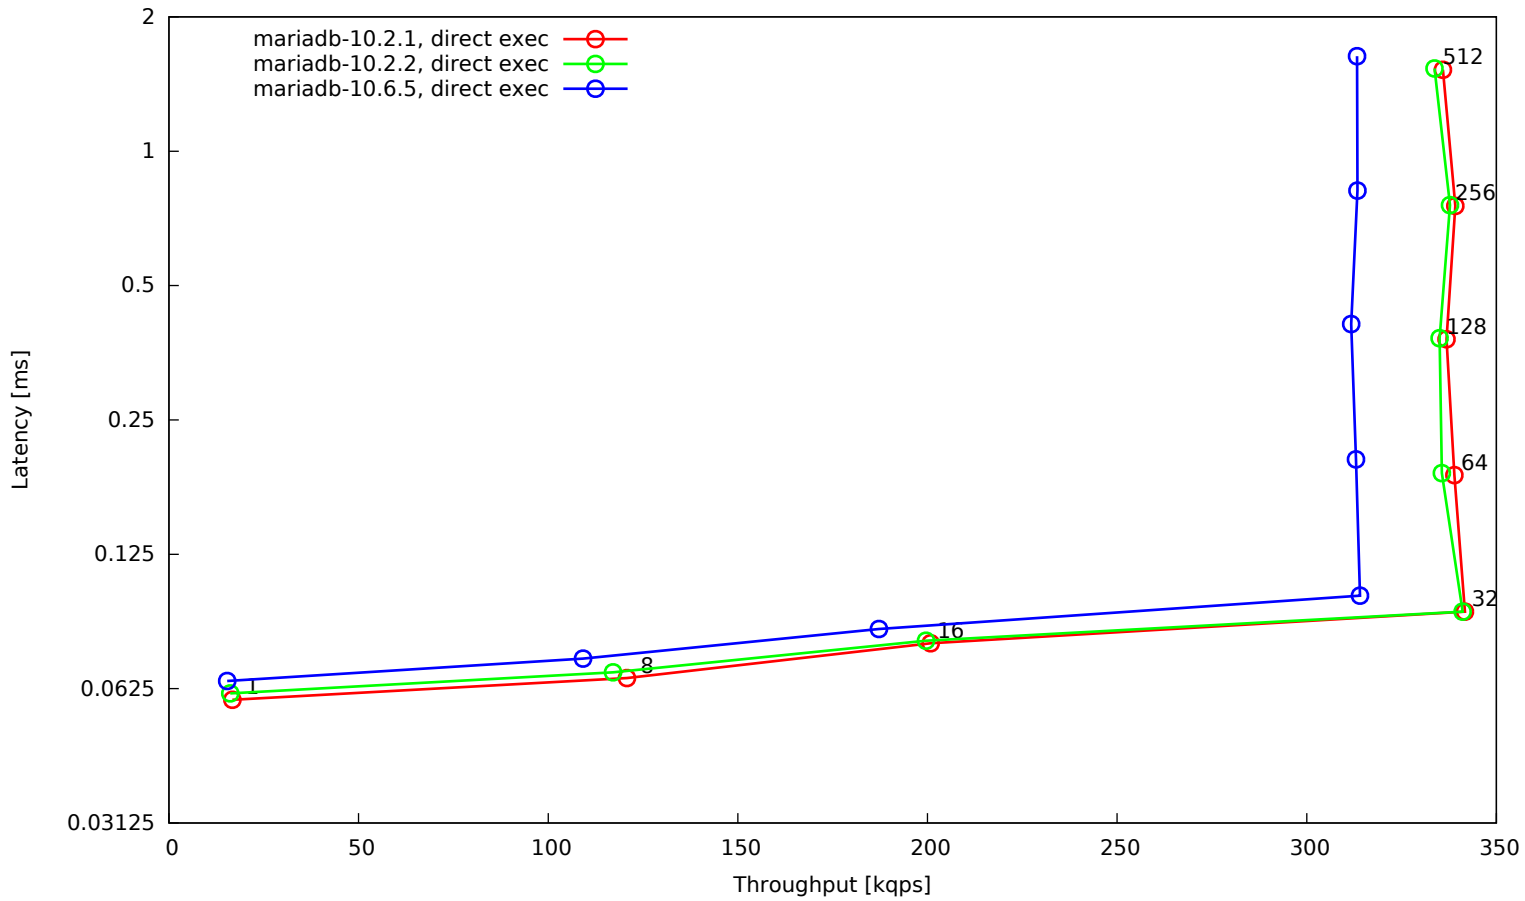

OLTP read/write 90:10, 32 tables, 1 mio rows each, big BP, SSD

OLTP point selects (no TRX), 32 tables, 1 mio rows each, big BP, SSD

OLTP read-only, 32 tables, 1 mio rows each, big BP, SSD

OLTP read/write default mix, 32 tables, 1 mio rows each, big BP, SSD

OLTP update indexed column (10 per TRX), 32 tables, 1 mio rows each, big BP, SSD

OLTP update unindexed column (10 per TRX), 32 tables, 1 mio rows each, big BP, SSD