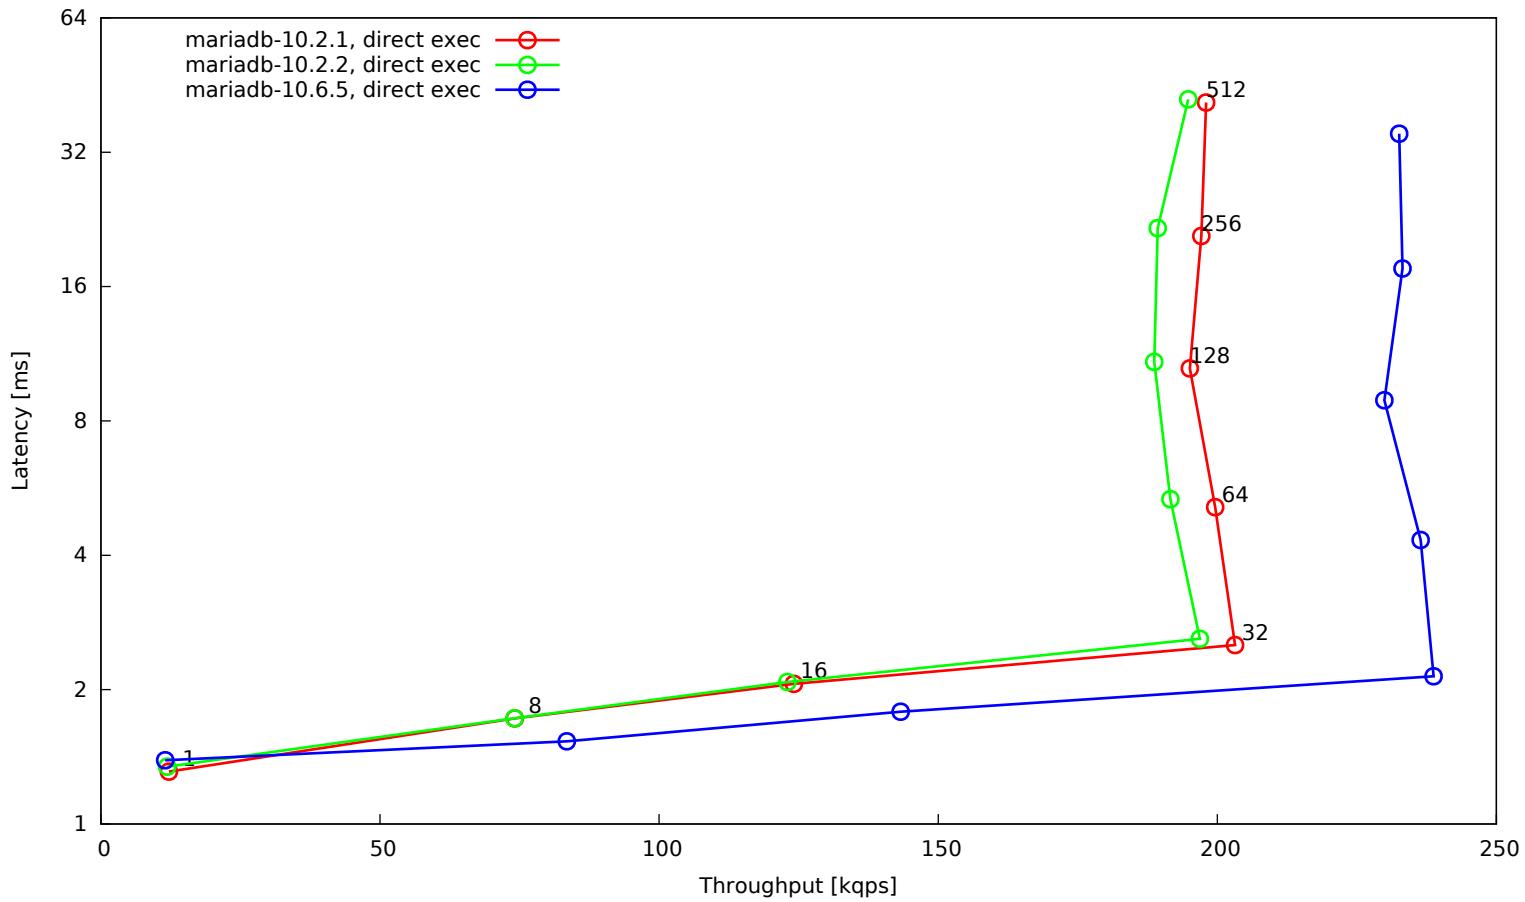

OLTP read/write 90:10, 32 tables, 1 mio rows each, big BP, SSD

OLTP point selects (no TRX), 32 tables, 1 mio rows each, big BP, SSD

OLTP read-only, 32 tables, 1 mio rows each, big BP, SSD

OLTP read/write default mix, 32 tables, 1 mio rows each, big BP, SSD

OLTP update indexed column (10 per TRX), 32 tables, 1 mio rows each, big BP, SSD

OLTP update unindexed column (10 per TRX), 32 tables, 1 mio rows each, big BP, SSD