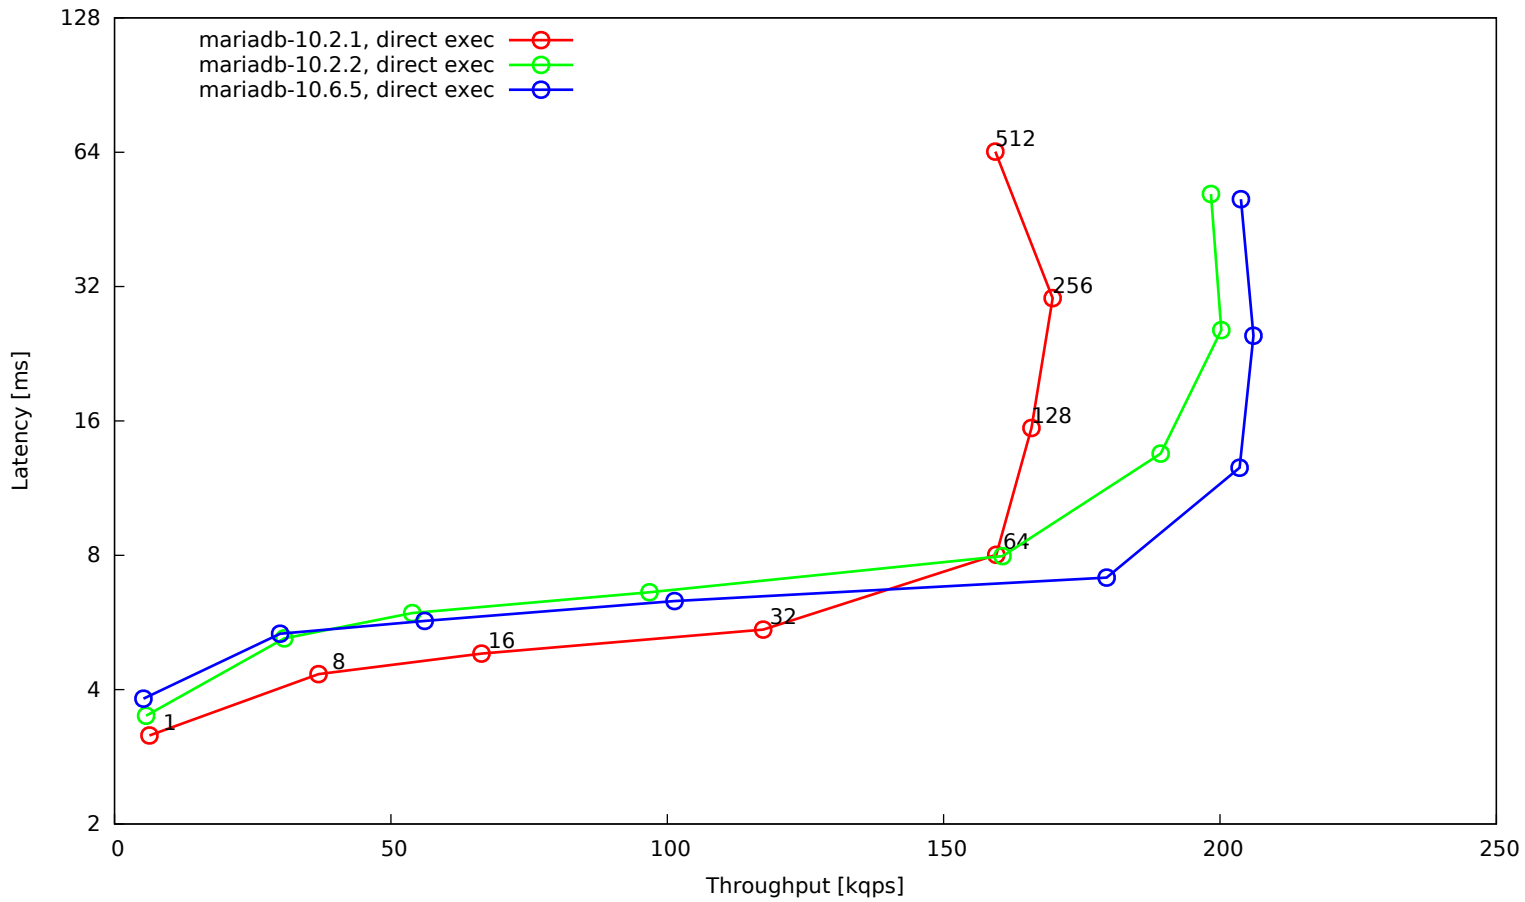

OLTP read/write 90:10, 32 tables, 1 mio rows each, big BP, SSD

OLTP point selects (no TRX), 32 tables, 1 mio rows each, big BP, SSD

OLTP read-only, 32 tables, 1 mio rows each, big BP, SSD

OLTP read/write default mix, 32 tables, 1 mio rows each, big BP, SSD

OLTP update indexed column (10 per TRX), 32 tables, 1 mio rows each, big BP, SSD

OLTP update unindexed column (10 per TRX), 32 tables, 1 mio rows each, big BP, SSD