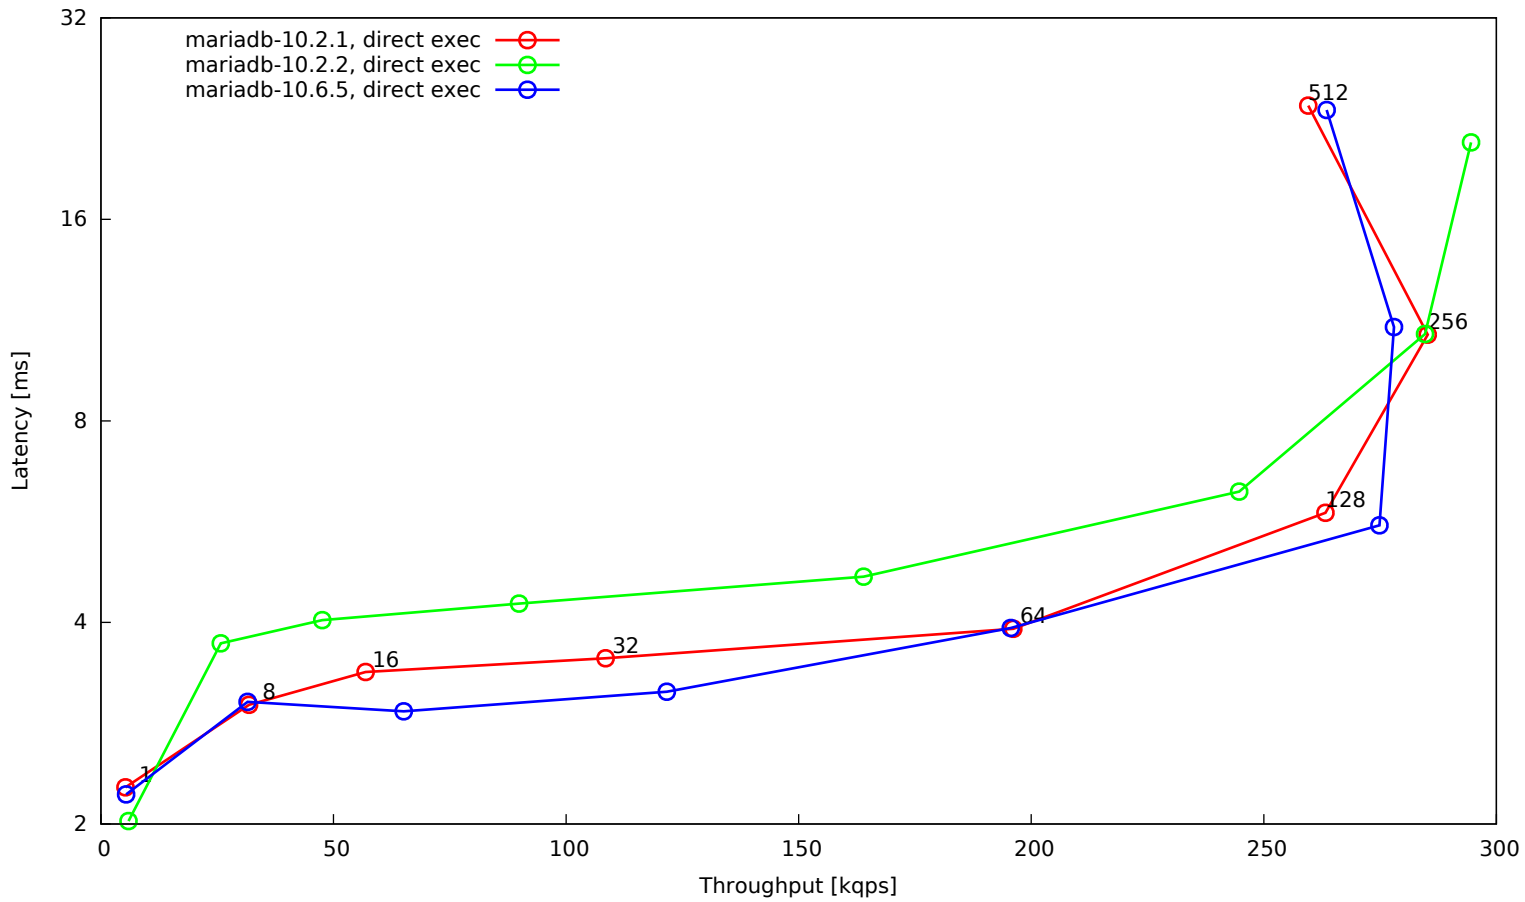

OLTP read/write 90:10, 32 tables, 1 mio rows each, big BP, SSD

OLTP point selects (no TRX), 32 tables, 1 mio rows each, big BP, SSD

OLTP read-only, 32 tables, 1 mio rows each, big BP, SSD

OLTP read/write default mix, 32 tables, 1 mio rows each, big BP, SSD

OLTP update indexed column (10 per TRX), 32 tables, 1 mio rows each, big BP, SSD

OLTP update unindexed column (10 per TRX), 32 tables, 1 mio rows each, big BP, SSD