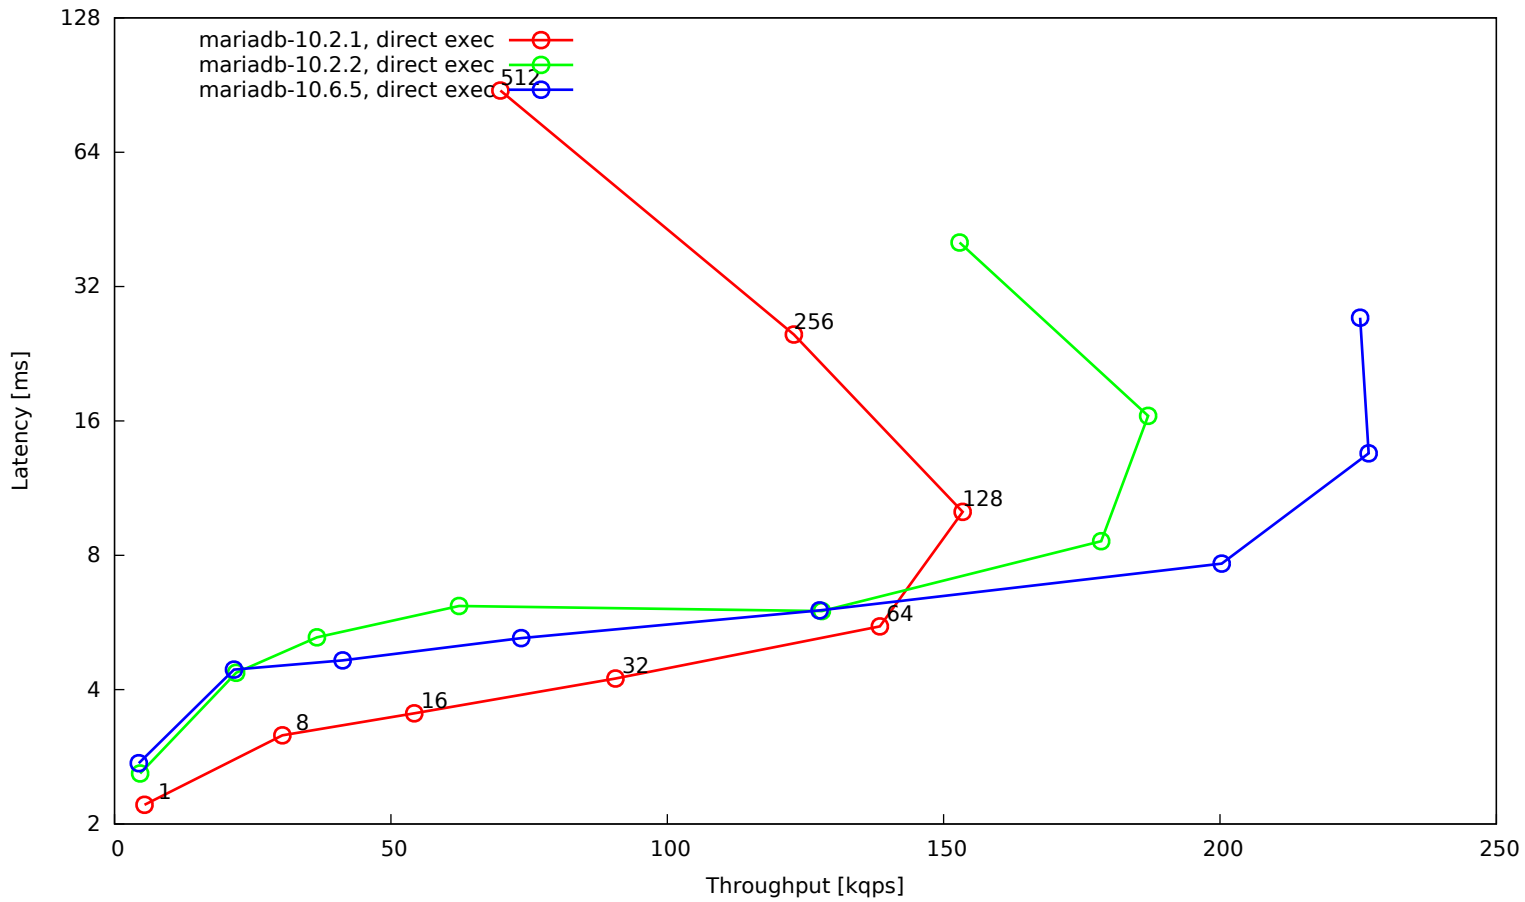

OLTP read/write 90:10, 32 tables, 1 mio rows each, big BP, SSD

OLTP point selects (no TRX), 32 tables, 1 mio rows each, big BP, SSD

OLTP read-only, 32 tables, 1 mio rows each, big BP, SSD

OLTP read/write default mix, 32 tables, 1 mio rows each, big BP, SSD

OLTP update indexed column (10 per TRX), 32 tables, 1 mio rows each, big BP, SSD

OLTP update unindexed column (10 per TRX), 32 tables, 1 mio rows each, big BP, SSD