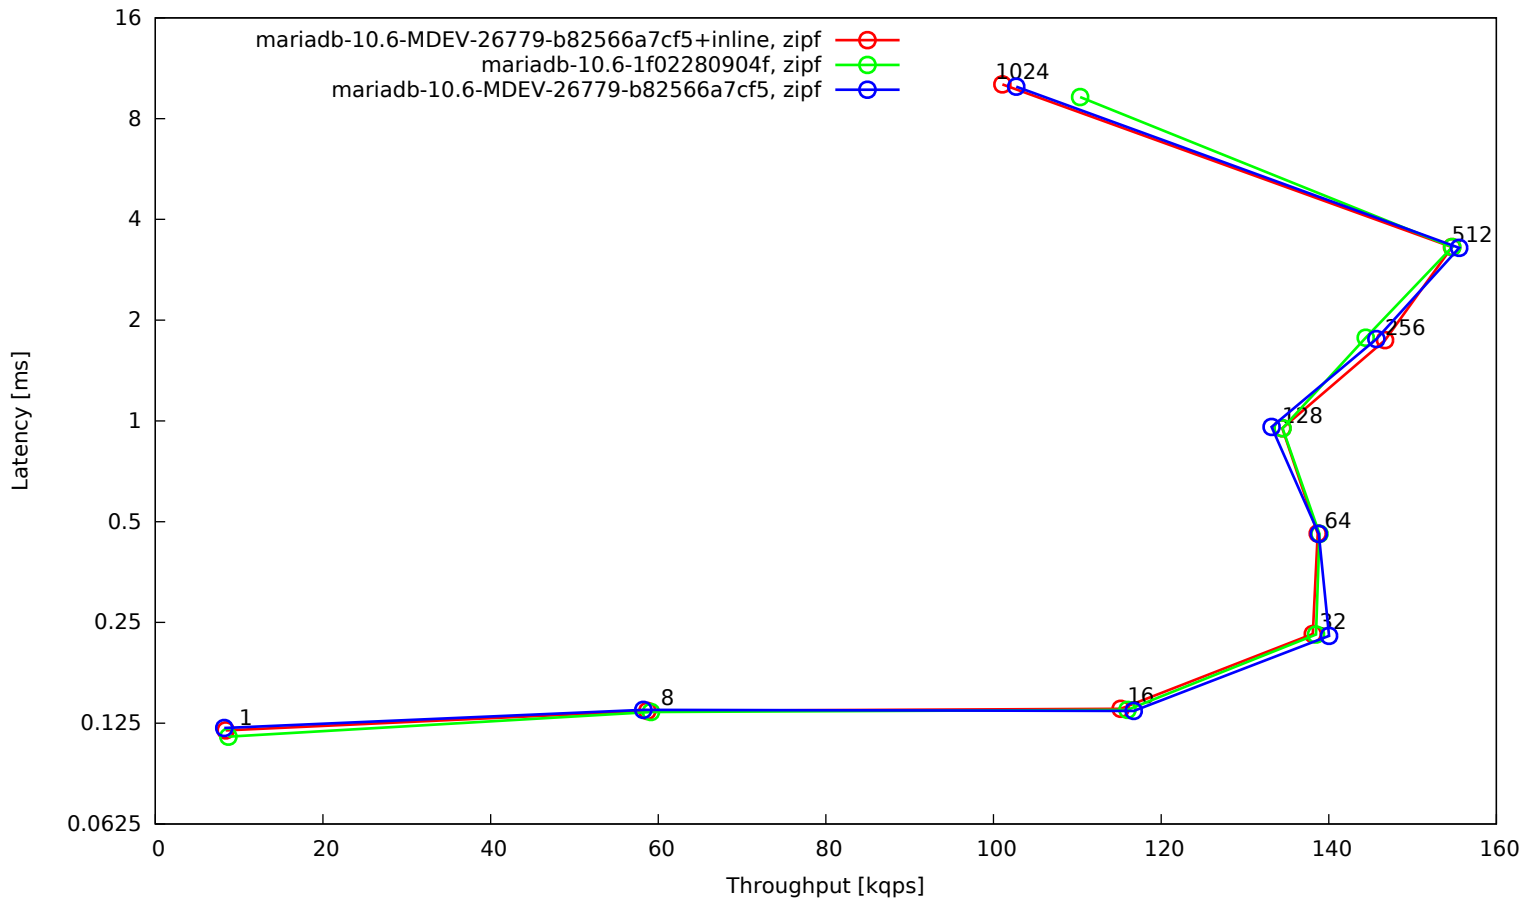

OLTP update indexed column, 16 tables, 2 mio rows each, big BP, RAM disk

OLTP update unindexed column, 16 tables, 2 mio rows each, big BP, RAM disk