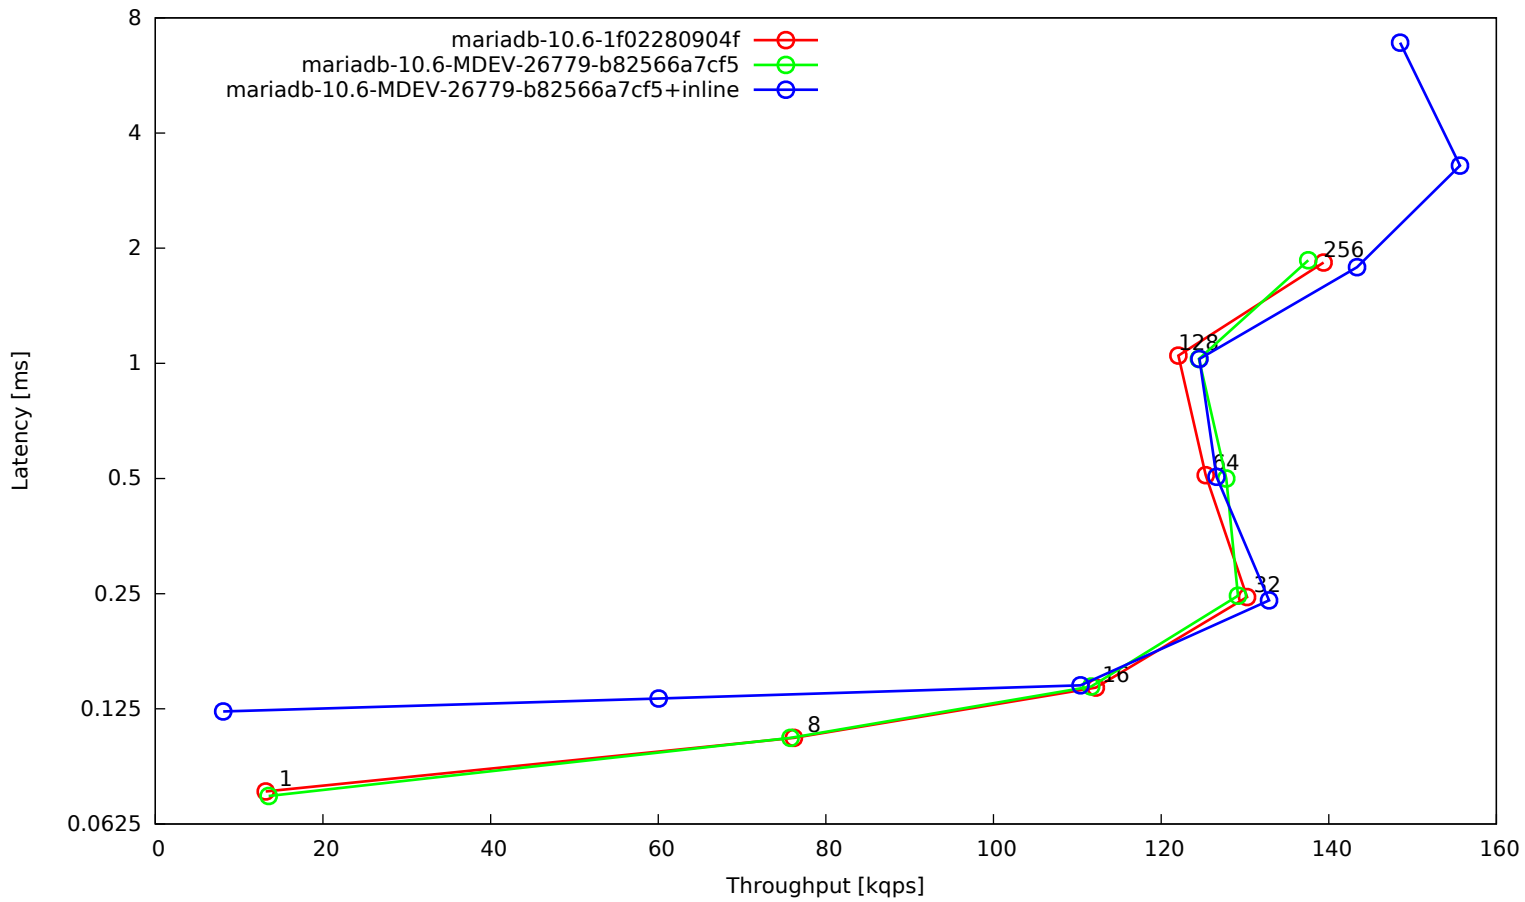

OLTP update indexed column, 16 tables, 2 mio rows each, big BP, RAM disk

OLTP update unindexed column, 16 tables, 2 mio rows each, big BP, RAM disk