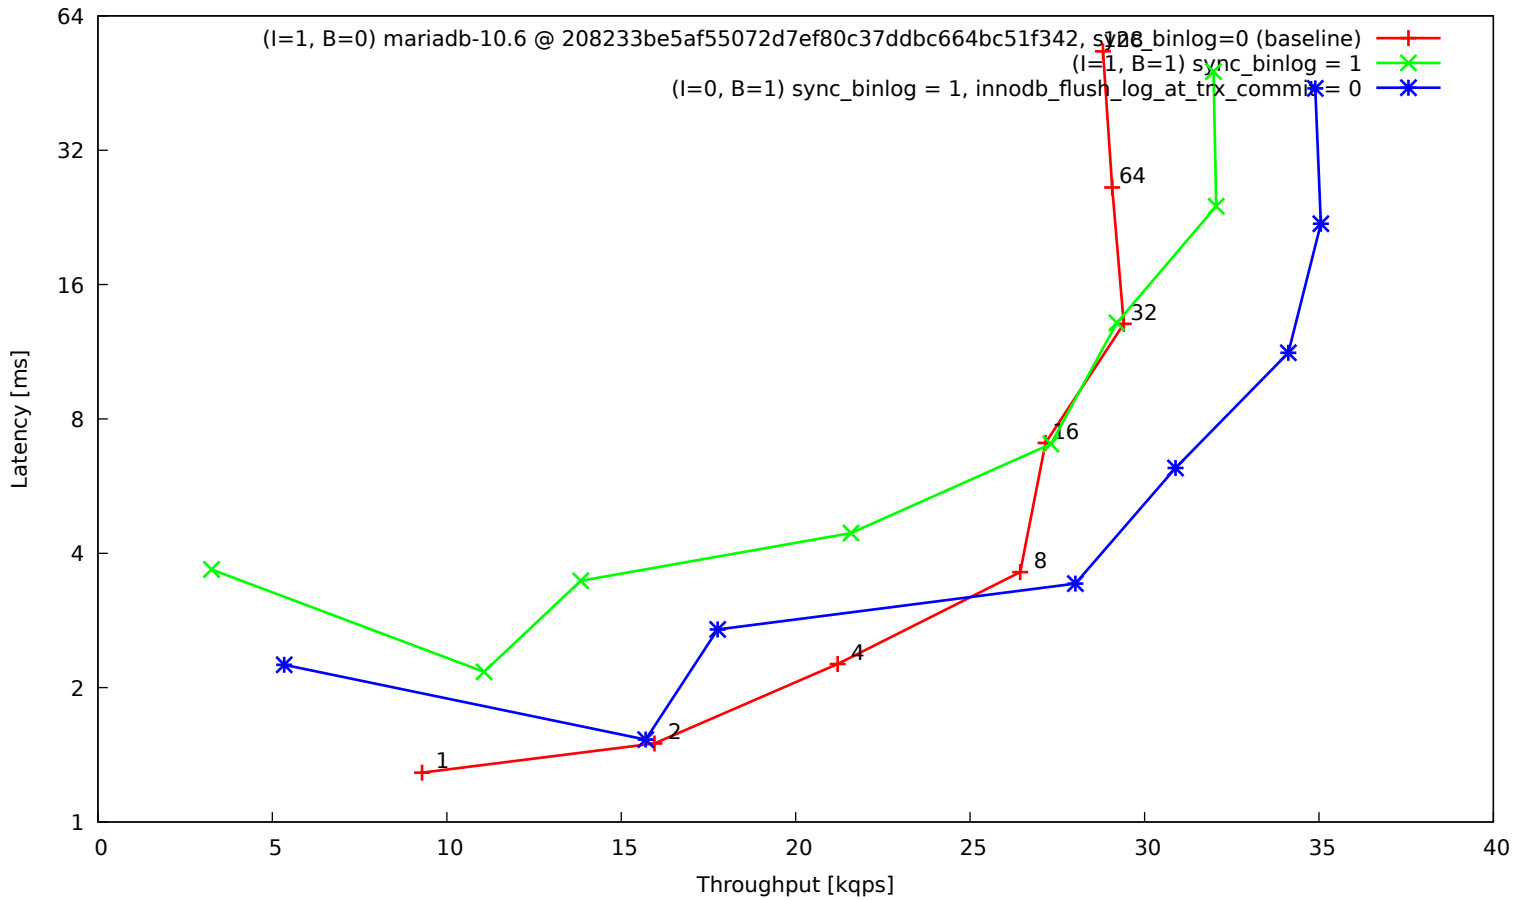

OLTP oltp\_9010\_read\_write.lua 90:10, 16 tables, 1 mio rows each, big BP, SSD

OLTP oltp\_insert.lua default mix, 16 tables, 1 mio rows each, big BP, SSD

OLTP oltp\_read\_write.lua, 16 tables, 1 mio rows each, big BP, SSD