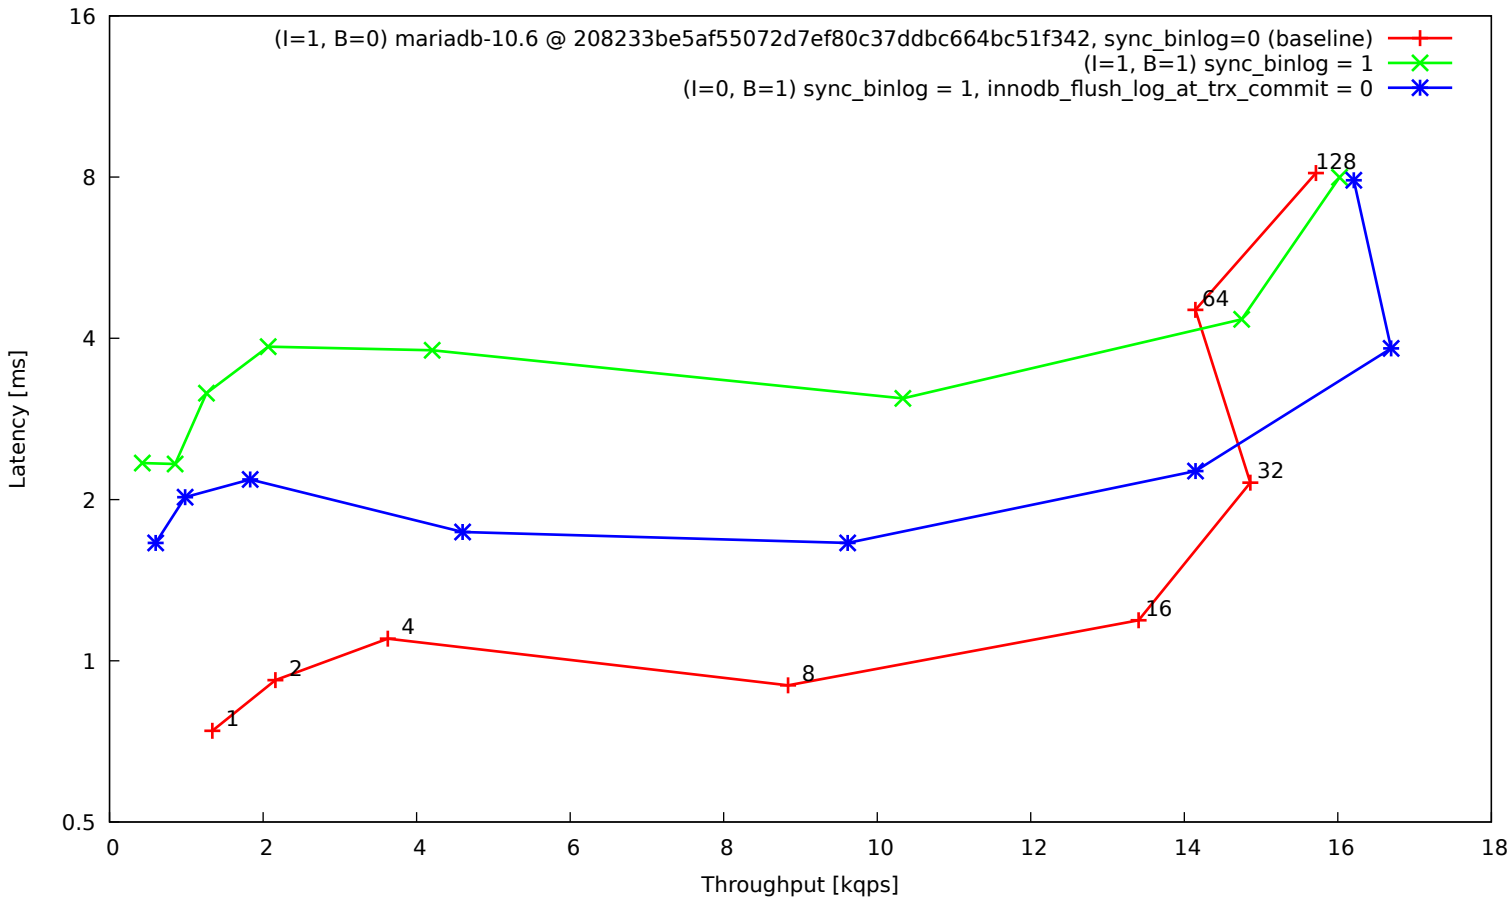

OLTP oltp\_9010\_read\_write.lua 90:10, 16 tables, 1 mio rows each, big BP, SSD

OLTP oltp\_insert.lua default mix, 16 tables, 1 mio rows each, big BP, SSD

OLTP oltp\_read\_write.lua, 16 tables, 1 mio rows each, big BP, SSD