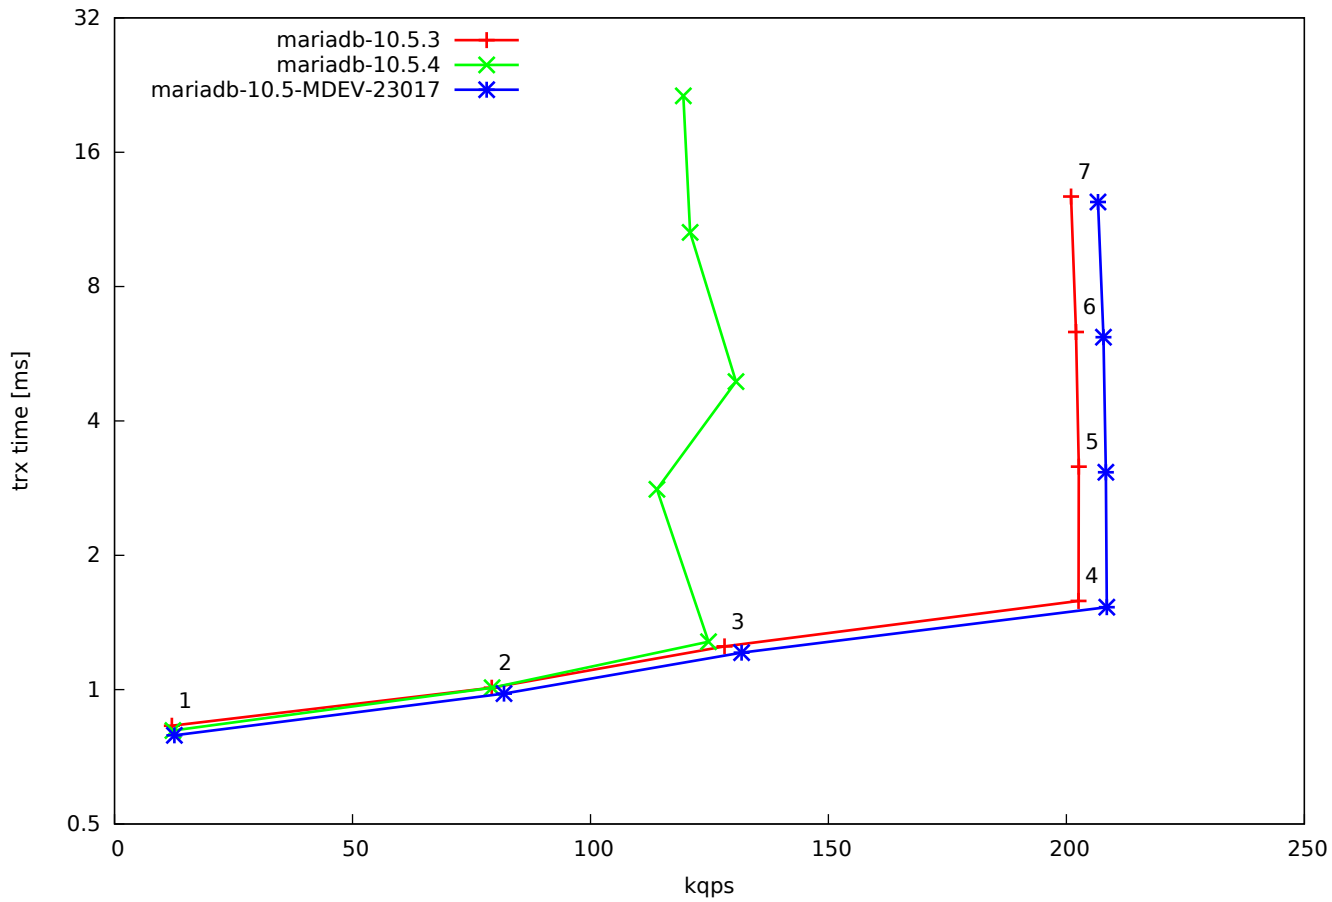

t_collate_distinct_range

t_collate_distinct_range_utf8_general

t_collate_order_range

t_collate_simple_range

t_collate_sum_range

t_oltp-9010-innodb-multi

t_oltp-innodb-multi

t_oltp-innodb-single

t_writes-binlog-multi

t_writes-innodb-multi