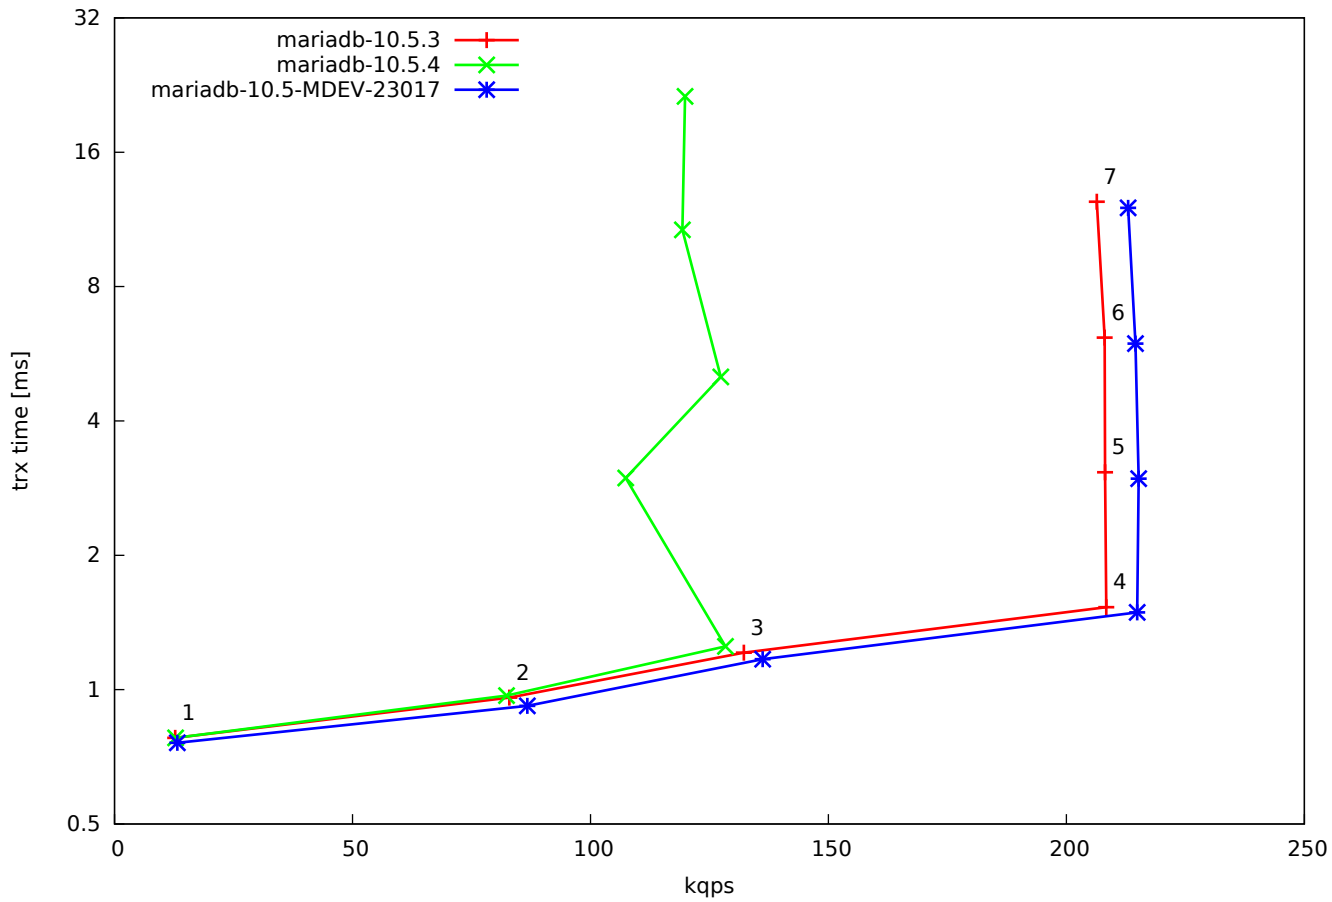

t_collate_distinct_range

t_collate_distinct_range_utf8_general

t_collate_order_range

t_collate_simple_range

t_collate_sum_range

t_oltp-9010-innodb-multi

t_oltp-innodb-multi

t_oltp-innodb-single

t_writes-binlog-multi

t_writes-innodb-multi